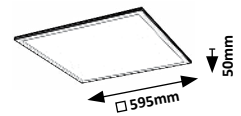

DAMEK

2173

2174

2175

2173 **(MP)**

LED / 12W
(1260lm, 4000K) incl.
IP20
white

2174 **(MP)**

LED / 40W
(4200lm, 4000K) incl.
IP20
white

2175 **(MP)**

LED / 40W
(4200lm, 4000K) incl.
IP20
white