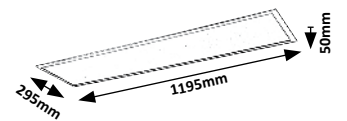

2173 **(MP)**

LED / 12W
(1260lm, 4000K) incl.
IP20
white

2174 **(MP)**

LED / 40W
(4200lm, 4000K) incl.
IP20
white

2175 **(MP)**

LED / 40W
(4200lm, 4000K) incl.
IP20
white