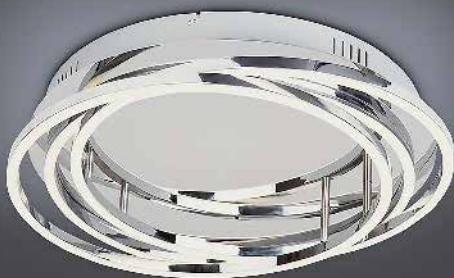

2183

SELENA

2183

2184

2183

LED / 40W
(3200lm, 4000K) incl.
IP20
chrome

5 998250 321837

2184

LED / 30W
(2400lm, 4000K) incl.
IP20
chrome

5 998250 321844