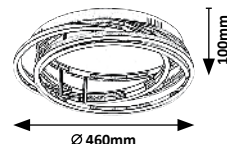

2183

SELENA

2183

2184

2183

LED / 40W
(3200lm, 4000K) incl.
IP20
chrome

5 998250 321837

2184

LED / 30W
(2400lm, 4000K) incl.
IP20
chrome

5 998250 321844