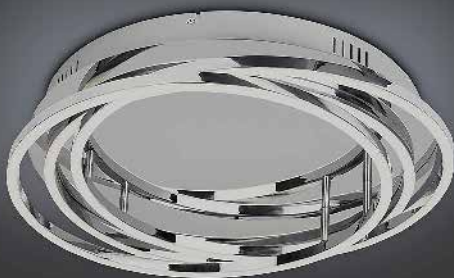

2183

SELENA

2183

2184

2183

LED / 40W
(3200lm, 4000K) incl.
IP20
chrome

5 998250 321837

2184

LED / 30W
(2400lm, 4000K) incl.
IP20
chrome

5 998250 321844