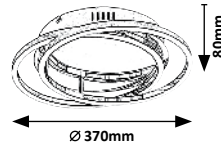

2183

SELENA

2183

2184

2183

LED / 40W
(3200lm, 4000K) incl.
IP20
chrome

5 998250 321837

2184

LED / 30W
(2400lm, 4000K) incl.
IP20
chrome

5 998250 321844