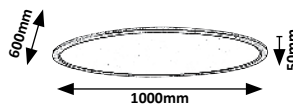

# TALEB

2191

2192

2193

2191, 2192, 2193

2191 **M P**

LED / 40W  
(3200lm, 3000K-6000K) incl.  
IP20 • 527  
silver/white

5 998250 321912