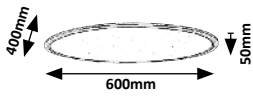

# TALEB

2191

2192

2193

2191, 2192, 2193

2191 **M P**

LED / 40W  
(3200lm, 3000K-6000K) incl.  
IP20 • 527  
silver/white

5 998250 321912