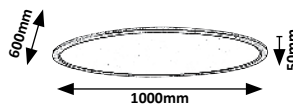

TALEB

2191

2192

2193

2191, 2192, 2193

2191 **M P**

LED / 40W
(3200lm, 3000K-6000K) incl.
IP20 • 527
silver/white

5 998250 321912