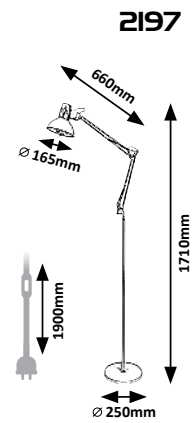

ARISTEO

New

2196

M

☒ E27 / 1x max. 40W
IP20 • 
matte black/silver

2197

M

☒ E27 / 1x max. 40W
IP20 • 
beige/gold