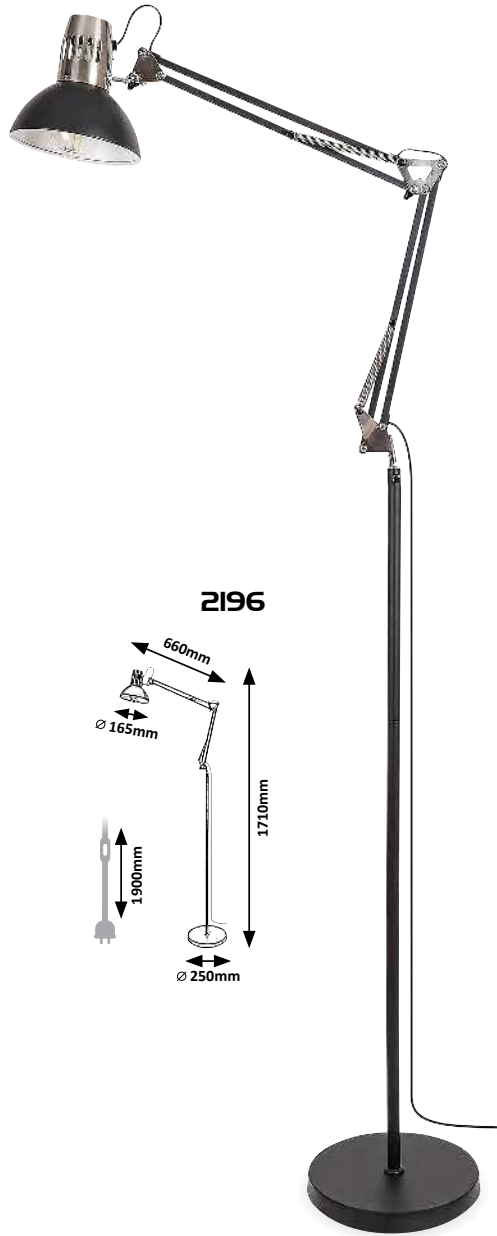

ARISTEO

New

2196

M

☒ E27 / 1x max. 40W
IP20 • 
matte black/silver

2197

M

☒ E27 / 1x max. 40W
IP20 • 
beige/gold