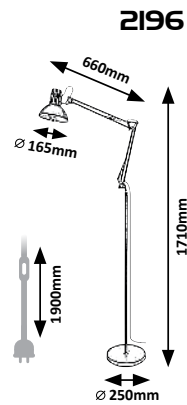

ARISTEO

New

2196

M

☒ E27 / 1x max. 40W
IP20 • 
matte black/silver

2197

M

☒ E27 / 1x max. 40W
IP20 • 
beige/gold