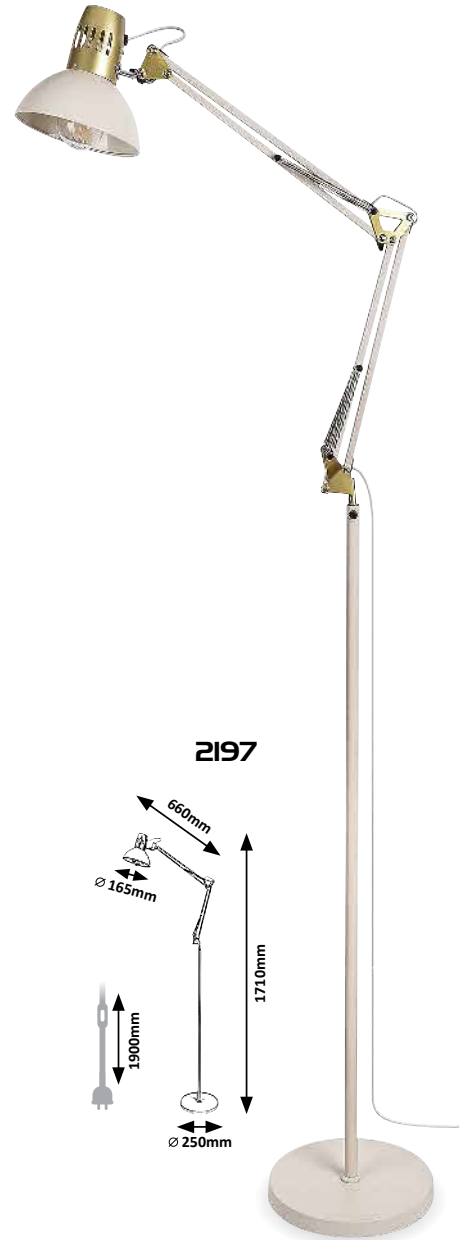

ARISTEO

New

2196

M

☒ E27 / 1x max. 40W
IP20 • 
matte black/silver

2197

M

☒ E27 / 1x max. 40W
IP20 • 
beige/gold