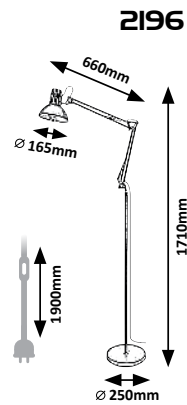

# ARISTEO

New

**2196** **M**  
☒ E27 / 1x max. 40W  
IP20 •   
matte black/silver

**2197** **M**  
☒ E27 / 1x max. 40W  
IP20 •   
beige/gold