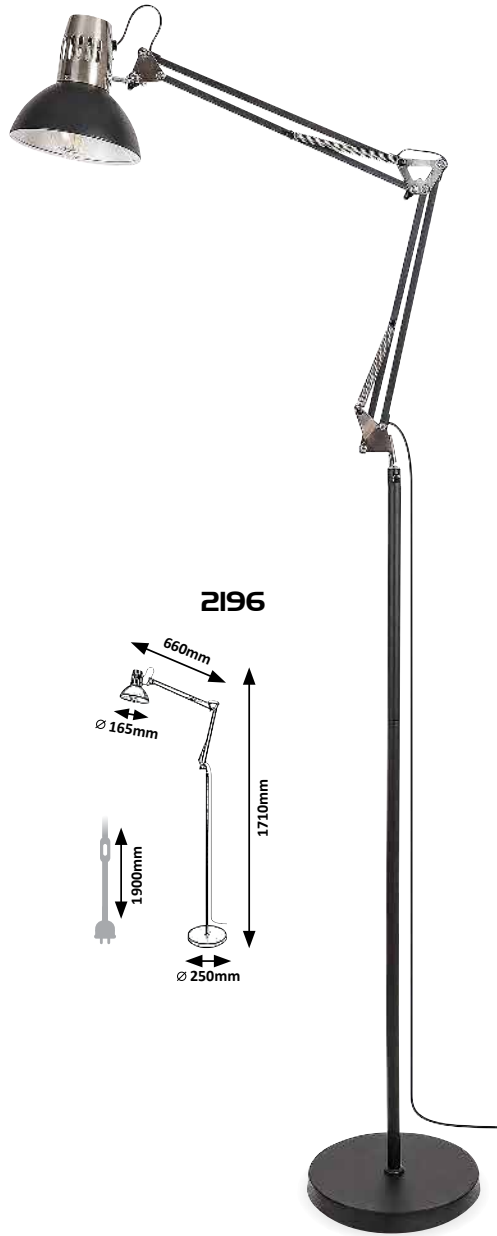

# ARISTEO

New

**2196** **M**  
☒ E27 / 1x max. 40W  
IP20 •   
matte black/silver

**2197** **M**  
☒ E27 / 1x max. 40W  
IP20 •   
beige/gold