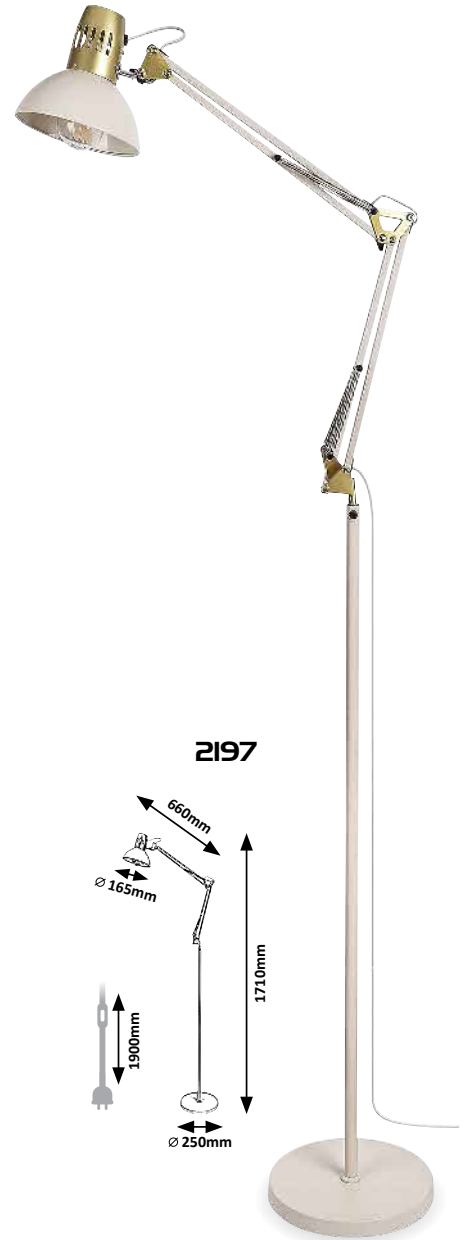

# ARISTEO

New

**2196** **M**  
☒ E27 / 1x max. 40W  
IP20 •   
matte black/silver

**2197** **M**  
☒ E27 / 1x max. 40W  
IP20 •   
beige/gold