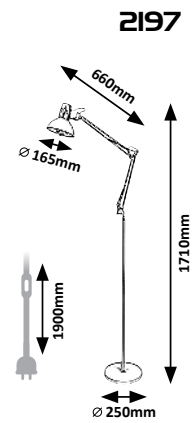

# ARISTEO

New

**2196** **M**  
☒ E27 / 1x max. 40W  
IP20 •   
matte black/silver

**2197** **M**  
☒ E27 / 1x max. 40W  
IP20 •   
beige/gold