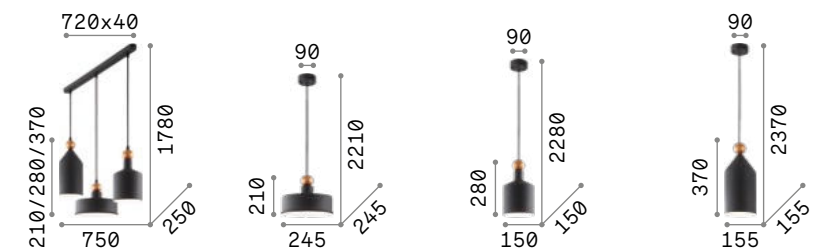

## Holly

Metal ceiling rose and diffusers with brushed brass finish or powder coated with white or black finish. Power cables coated with fabric.

IP20      IP20  
**2,740 Kg / 0,0254 m³**      **0,780 Kg / 0,0064 m³**  
**E27 max 3x 60W**      **E27 max 1x 60W**

**231587** White      **231556** White  
**231594** Black      **231563** Black  
**231600** Brass      **231570** Brass

3000 K 900 lm      3000 K 900 lm  
**123899**      **123899**

231556      231563      231570

## Triade

Powder coated metal ceiling rose and diffuser, white inside. Golden spherical decorative element.

IP20      IP20      IP20      IP20  
**2,630 Kg / 0,0797 m³**      **0,960 Kg / 0,0169 m³**      **0,750 Kg / 0,0090 m³**      **1,020 Kg / 0,0105 m³**  
**E27 max 3x 42W**      **E27 max 1x 42W**      **E27 max 1x 42W**      **E27 max 1x 42W**