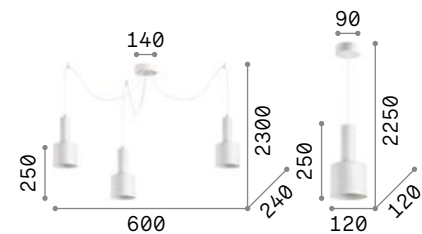

## Holly

Metal ceiling rose and diffusers with brushed brass finish or powder coated with white or black finish. Power cables coated with fabric.

IP20      IP20  
**2,740 Kg / 0,0254 m³**      **0,780 Kg / 0,0064 m³**  
**E27 max 3x 60W**      **E27 max 1x 60W**

## Triade

Powder coated metal ceiling rose and diffuser, white inside. Golden spherical decorative element.

IP20      IP20      IP20      IP20  
**2,630 Kg / 0,0797 m³**      **0,960 Kg / 0,0169 m³**      **0,750 Kg / 0,0090 m³**      **1,020 Kg / 0,0105 m³**  
**E27 max 3x 42W**      **E27 max 1x 42W**      **E27 max 1x 42W**      **E27 max 1x 42W**