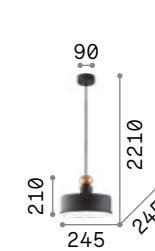

Holly

Metal ceiling rose and diffusers with brushed brass finish or powder coated with white or black finish. Power cables coated with fabric.

IP20

2,740 Kg / 0,0254 m³
E27 max 3x 60W

231587 White
231594 Black
231600 Brass

3000 K
900 lm

123899

IP20

0,780 Kg / 0,0064 m³
E27 max 1x 60W

231556 White
231563 Black
231570 Brass

3000 K
900 lm

123899

231556

231563

231570

Triade

Powder coated metal ceiling rose and diffuser, white inside. Golden spherical decorative element.

IP20

2,630 Kg / 0,0797 m³
E27 max 3x 42W

194677 Dark Grey

3000 K
900 lm

123899

IP20

0,960 Kg / 0,0169 m³
E27 max 1x 42W

221489 Dark Grey

3000 K
900 lm

123899

IP20

0,750 Kg / 0,0090 m³
E27 max 1x 42W