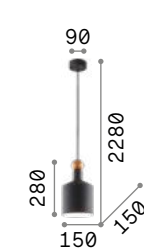

Holly

Metal ceiling rose and diffusers with brushed brass finish or powder coated with white or black finish. Power cables coated with fabric.

IP20

2,740 Kg / 0,0254 m³
E27 max 3x 60W

231587 White
231594 Black
231600 Brass

3000 K
900 lm

123899

IP20

0,780 Kg / 0,0064 m³
E27 max 1x 60W

231556 White
231563 Black
231570 Brass

3000 K
900 lm

123899

231556

123899

IP20

0,960 Kg / 0,0169 m³
E27 max 1x 42W

221489 Dark Grey

3000 K
900 lm

123899

IP20

0,750 Kg / 0,0090 m³
E27 max 1x 42W

221496 Dark Grey

3000 K
900 lm

123899

IP20

1,020 Kg / 0,0105 m³
E27 max 1x 42W

194684 Dark Grey

3000 K
900 lm

123899