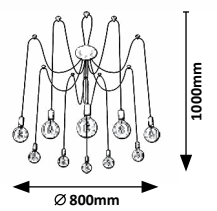

CASPAR

2224

2224

☒ E27 / 10x max. 60W
IP20
matte black