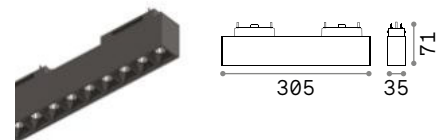

Arca Accent

LED SMD OSRAM UGR <13

Power	Beam	Lumen	CCT	Finish	Code
15W	35°	2000 lm	3000 K	Black	222929
		2100 lm	4000 K	Black	223001

0,440 Kg/0,0026 m³

LED SMD OSRAM UGR <13

Power	Beam	Lumen	CCT	Finish	Code
29W	35°	3650 lm	3000 K	Black	222936
		3950 lm	4000 K	Black	223018

0,700 Kg/0,0087 m³

Light beam: ACCENT

CRI≥90 15W 35° 2000lm 3000K

CRI≥90 29W 35° 3650lm 3000K

574

Arca Accent 300 mm

Arca Accent 600 mm

575