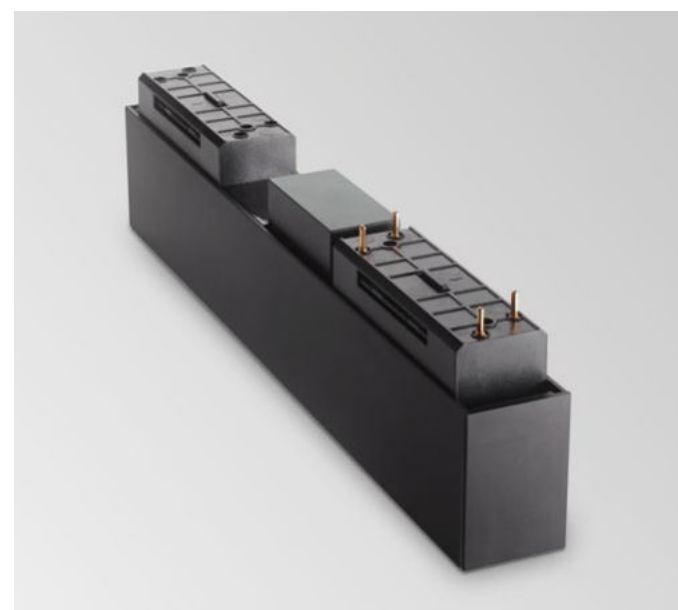

Arca Accent

LED SMD OSRAM UGR <13

Power	Beam	Lumen	CCT	Finish	Code
15W	35°	2000 lm	3000 K	Black	222929
		2100 lm	4000 K	Black	223001

0,440 Kg/0,0026 m³

LED SMD OSRAM UGR <13

Power	Beam	Lumen	CCT	Finish	Code
29W	35°	3650 lm	3000 K	Black	222936
		3950 lm	4000 K	Black	223018

0,700 Kg/0,0087 m³

Light beam: ACCENT

CRI≥90 15W 35° 2000lm 3000K

CRI≥90 29W 35° 3650lm 3000K

574

Arca Accent 300 mm

Arca Accent 600 mm

575