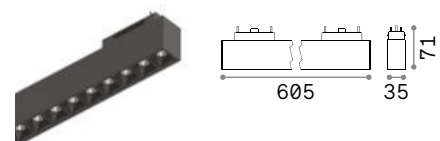

Arca Accent

LED SMD OSRAM UGR <13

Power	Beam	Lumen	CCT	Finish	Code
15W	35°	2000 lm	3000 K	Black	222929
		2100 lm	4000 K	Black	223001

0,440 Kg/0,0026 m³

LED SMD OSRAM UGR <13

Power	Beam	Lumen	CCT	Finish	Code
29W	35°	3650 lm	3000 K	Black	222936
		3950 lm	4000 K	Black	223018

0,700 Kg/0,0087 m³

Light beam: ACCENT

CRI≥90 15W 35° 2000lm 3000K

CRI≥90 29W 35° 3650lm 3000K

574

Arca Accent 300 mm

Arca Accent 600 mm

575