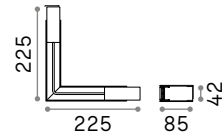

# Arca - Suspension

**TRACK** Maximum length per power source: 25 meters

Length	Weight	Volume	Finish	Code
1000 mm	1,34 Kg	0,0273 m <sup>3</sup>	Black	222745
3000 mm	4,02 Kg	0,0496 m <sup>3</sup>	Black	222752

**BLINDED CORNER RIGHT - LEFT** Optional

Weight	Volume	Finish	Code
0,79 Kg	0,0090 m <sup>3</sup>	Black	283180

	Required	Cables Length	Measure (L x H x W)	Code
<b>LINEAR CONNECTOR</b>	Yes - 1 Kit x connection		100 x 18 x 38 mm	254944
<b>ELECTRIFIED END CAP</b>	Yes - 1 Kit x power source max 210 W	2150 mm	100 x 2270 x 53 mm	223131
<b>END CAP</b>	Yes		20 x 85 x 42 mm	223148
<b>SINGLE CABLE KIT</b>	Yes - 1 Kit x 1000 mm	2000 mm	ø 15 x 2000 mm	276366

# Arca - Surface

**TRACK** Maximum length per power source: 25 meters

Length	Weight	Volume	Finish	Code
1000 mm	1,34 Kg	0,0273 m <sup>3</sup>	Black	222745
3000 mm	4,02 Kg	0,0496 m <sup>3</sup>	Black	222752

**BLINDED CORNER RIGHT - LEFT** Optional

Weight	Volume	Finish	Code
0,79 Kg	0,0090 m <sup>3</sup>	Black	283180

	Required	Cables Length	Measure (L x H x W)	Code
<b>LINEAR CONNECTOR</b>	Yes - 1 Kit x connection		100 x 18 x 38 mm	254944
<b>ELECTRIFIED END CAP</b>	Yes - 1 Kit x power source max 210 W	380 mm	86 x 80 x 42 mm	223124
<b>END CAP</b>	Yes		20 x 85 x 42 mm	223148
<b>KIT SURFACE</b>	Yes - 1 Kit x 1000 mm		1000 x 12 x 42 mm	222899