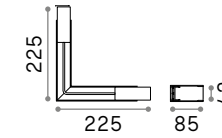

# Arca - Suspension

**TRACK** Maximum length per power source: 25 meters

Length	Weight	Volume	Finish	Code
1000 mm	1,34 Kg	0,0273 m <sup>3</sup>	Black	222745
3000 mm	4,02 Kg	0,0496 m <sup>3</sup>	Black	222752

**BLINDED CORNER RIGHT - LEFT** Optional

Weight	Volume	Finish	Code
0,79 Kg	0,0090 m <sup>3</sup>	Black	283180

	Required	Cables Length	Measure (L x H x W)	Code
<b>LINEAR CONNECTOR</b>	Yes - 1 Kit x connection		100 x 18 x 38 mm	254944
<b>ELECTRIFIED END CAP</b>	Yes - 1 Kit x power source max 210 W	2150 mm	100 x 2270 x 53 mm	223131
<b>END CAP</b>	Yes		20 x 85 x 42 mm	223148
<b>SINGLE CABLE KIT</b>	Yes - 1 Kit x 1000 mm	2000 mm	ø 15 x 2000 mm	276366

# Arca - Surface

**TRACK** Maximum length per power source: 25 meters

Length	Weight	Volume	Finish	Code
1000 mm	1,34 Kg	0,0273 m <sup>3</sup>	Black	222745
3000 mm	4,02 Kg	0,0496 m <sup>3</sup>	Black	222752

**BLINDED CORNER RIGHT - LEFT** Optional

Weight	Volume	Finish	Code
0,79 Kg	0,0090 m <sup>3</sup>	Black	283180

	Required	Cables Length	Measure (L x H x W)	Code
<b>LINEAR CONNECTOR</b>	Yes - 1 Kit x connection		100 x 18 x 38 mm	254944
<b>ELECTRIFIED END CAP</b>	Yes - 1 Kit x power source max 210 W	380 mm	86 x 80 x 42 mm	223124
<b>END CAP</b>	Yes		20 x 85 x 42 mm	223148
<b>KIT SURFACE</b>	Yes - 1 Kit x 1000 mm		1000 x 12 x 42 mm	222899