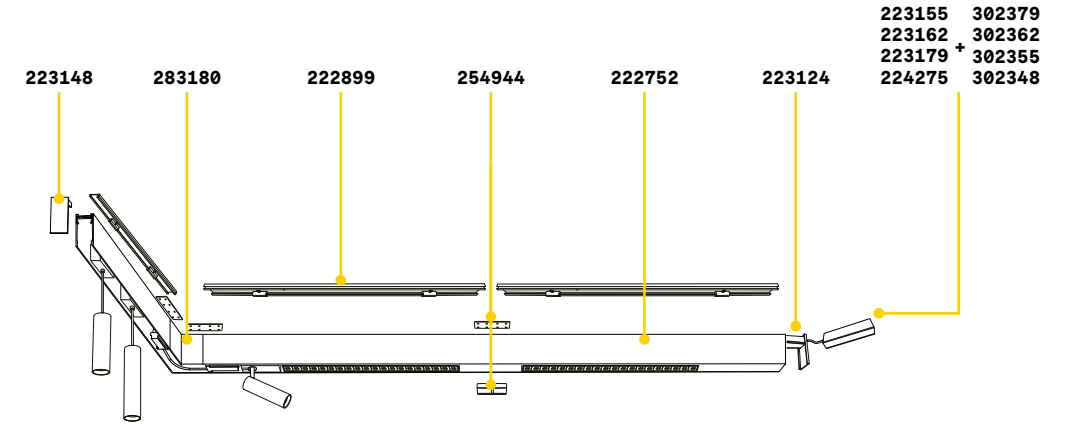

# Arca - Suspension

**TRACK** Maximum length per power source: 25 meters

Length	Weight	Volume	Finish	Code
1000 mm	1,34 Kg	0,0273 m <sup>3</sup>	Black	222745
3000 mm	4,02 Kg	0,0496 m <sup>3</sup>	Black	222752

**BLINDED CORNER RIGHT - LEFT** Optional

Weight	Volume	Finish	Code
0,79 Kg	0,0090 m <sup>3</sup>	Black	283180

	Required	Cables Length	Measure (L x H x W)	Code
<b>LINEAR CONNECTOR</b>	Yes - 1 Kit x connection		100 x 18 x 38 mm	254944
<b>ELECTRIFIED END CAP</b>	Yes - 1 Kit x power source max 210 W	2150 mm	100 x 2270 x 53 mm	223131
<b>END CAP</b>	Yes		20 x 85 x 42 mm	223148
<b>SINGLE CABLE KIT</b>	Yes - 1 Kit x 1000 mm	2000 mm	ø 15 x 2000 mm	276366

# Arca - Surface

**TRACK** Maximum length per power source: 25 meters

Length	Weight	Volume	Finish	Code
1000 mm	1,34 Kg	0,0273 m <sup>3</sup>	Black	222745
3000 mm	4,02 Kg	0,0496 m <sup>3</sup>	Black	222752

**BLINDED CORNER RIGHT - LEFT** Optional

Weight	Volume	Finish	Code
0,79 Kg	0,0090 m <sup>3</sup>	Black	283180

	Required	Cables Length	Measure (L x H x W)	Code
<b>LINEAR CONNECTOR</b>	Yes - 1 Kit x connection		100 x 18 x 38 mm	254944
<b>ELECTRIFIED END CAP</b>	Yes - 1 Kit x power source max 210 W	380 mm	86 x 80 x 42 mm	223124
<b>END CAP</b>	Yes		20 x 85 x 42 mm	223148
<b>KIT SURFACE</b>	Yes - 1 Kit x 1000 mm		1000 x 12 x 42 mm	222899