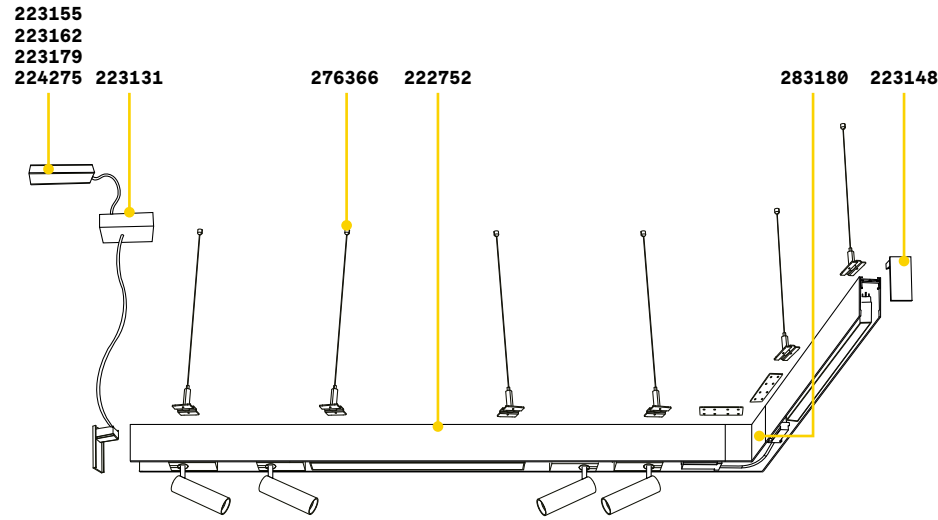

# Arca - Suspension

**TRACK** Maximum length per power source: 25 meters

Length	Weight	Volume	Finish	Code
1000 mm	1,34 Kg	0,0273 m <sup>3</sup>	Black	222745
3000 mm	4,02 Kg	0,0496 m <sup>3</sup>	Black	222752

**BLINDED CORNER RIGHT - LEFT** Optional

Weight	Volume	Finish	Code
0,79 Kg	0,0090 m <sup>3</sup>	Black	283180

	Required	Cables Length	Measure (L x H x W)	Code
<b>LINEAR CONNECTOR</b>	Yes - 1 Kit x connection		100 x 18 x 38 mm	254944
<b>ELECTRIFIED END CAP</b>	Yes - 1 Kit x power source max 210 W	2150 mm	100 x 2270 x 53 mm	223131
<b>END CAP</b>	Yes		20 x 85 x 42 mm	223148
<b>SINGLE CABLE KIT</b>	Yes - 1 Kit x 1000 mm	2000 mm	ø 15 x 2000 mm	276366

# Arca - Surface

**TRACK** Maximum length per power source: 25 meters

Length	Weight	Volume	Finish	Code
1000 mm	1,34 Kg	0,0273 m <sup>3</sup>	Black	222745
3000 mm	4,02 Kg	0,0496 m <sup>3</sup>	Black	222752

**BLINDED CORNER RIGHT - LEFT** Optional

Weight	Volume	Finish	Code
0,79 Kg	0,0090 m <sup>3</sup>	Black	283180

	Required	Cables Length	Measure (L x H x W)	Code
<b>LINEAR CONNECTOR</b>	Yes - 1 Kit x connection		100 x 18 x 38 mm	254944
<b>ELECTRIFIED END CAP</b>	Yes - 1 Kit x power source max 210 W	380 mm	86 x 80 x 42 mm	223124
<b>END CAP</b>	Yes		20 x 85 x 42 mm	223148
<b>KIT SURFACE</b>	Yes - 1 Kit x 1000 mm		1000 x 12 x 42 mm	222899