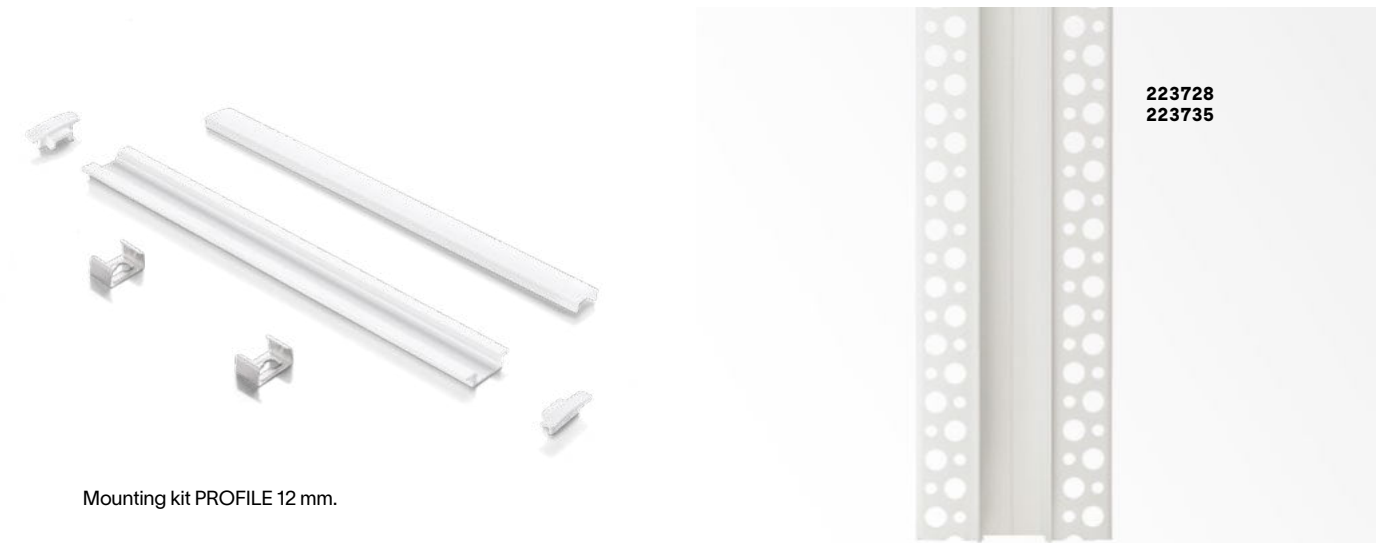

# Slot Recessed

**PROFILE 12 mm** Mounting kit included - Not compatible with strip LED IP65

Length	Weight	Volume	Finish	Code
1000 mm	0,15 Kg	0,0010 m³	White	124155
2000 mm	0,35 Kg	0,0020 m³	White	203102
3000 mm	0,54 Kg	0,0029 m³	White	204611

**PROFILE 14 mm**

Length	Weight	Volume	Finish	Code
2000 mm	0,65 Kg	0,0020 m³	White	223704
3000 mm	0,90 Kg	0,0029 m³	White	223711

**PROFILE 20 mm**

Length	Weight	Volume	Finish	Code
2000 mm	0,60 Kg	0,0020 m³	White	223728
3000 mm	0,90 Kg	0,0029 m³	White	223735

**KIT PROFILE 14 / 20 mm**

Required	Code
Yes - 1 Kit x connection	223766
Yes - 1 Kit x connection	223759
Yes - 1 Kit x connection	223742

 **KIT LINEAR**

 **KIT RIGHT-LEFT**

 **KIT VERTICAL-HORIZONTAL**

**STRIP LED AND DRIVER** Recommended Strip LED max 15 W/m

Mounting kit PROFILE 12 mm.