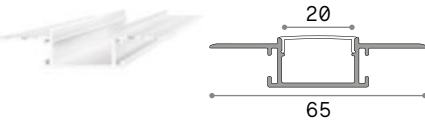

# Slot Recessed

**PROFILE 12 mm** Mounting kit included - Not compatible with strip LED IP65

Length	Weight	Volume	Finish	Code
1000 mm	0,15 Kg	0,0010 m³	White	124155
2000 mm	0,35 Kg	0,0020 m³	White	203102
3000 mm	0,54 Kg	0,0029 m³	White	204611

**PROFILE 14 mm**

Length	Weight	Volume	Finish	Code
2000 mm	0,65 Kg	0,0020 m³	White	223704
3000 mm	0,90 Kg	0,0029 m³	White	223711

**PROFILE 20 mm**

Length	Weight	Volume	Finish	Code
2000 mm	0,60 Kg	0,0020 m³	White	223728
3000 mm	0,90 Kg	0,0029 m³	White	223735

**KIT PROFILE 14 / 20 mm**

Required	Code
Yes - 1 Kit x connection	223766
Yes - 1 Kit x connection	223759
Yes - 1 Kit x connection	223742

 **KIT LINEAR**

 **KIT RIGHT-LEFT**

 **KIT VERTICAL-HORIZONTAL**

**STRIP LED AND DRIVER** Recommended Strip LED max 15 W/m