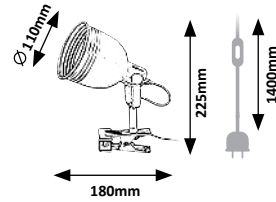

FLINT

New

New

New

New

3092

(M)

☒ E14 / 1x max. 25W
IP20 • black/white

5 998250 330921

3093

(M)

☒ E14 / 1x max. 25W
IP20 • beige/white

5 998250 330938

2240

(M)

☒ E14 / 1x max. 25W
IP20 • black/white

5 998250 322407

2241

(M)

☒ E14 / 1x max. 25W
IP20 • beige/white

5 998250 322414

2242

(M)

☒ E27 / 1x max. 40W
IP20 • black/white

5 998250 322421

2243

(M)

☒ E27 / 1x max. 40W
IP20 • beige/white

5 998250 322438