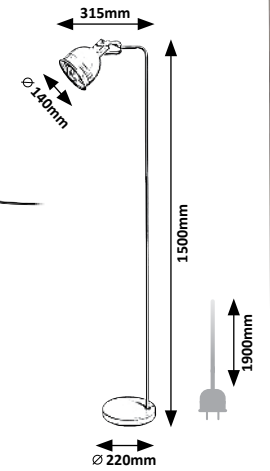

FLINT

New

New

2243

New

New

3092

(M)

☒ E14 / 1x max. 25W
IP20 • black/white

5 998250 330921

3093

(M)

☒ E14 / 1x max. 25W
IP20 • beige/white

5 998250 330938

2240

(M)

☒ E14 / 1x max. 25W
IP20 • black/white

5 998250 322407

2241

(M)

☒ E14 / 1x max. 25W
IP20 • beige/white

5 998250 322414

2242

(M)

☒ E27 / 1x max. 40W
IP20 • black/white

5 998250 322421

2243

(M)

☒ E27 / 1x max. 40W
IP20 • beige/white

5 998250 322438