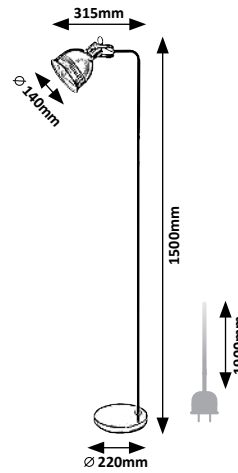

FLINT

New

2242

New

New

New

3092

(M)

☒ E14 / 1x max. 25W
IP20 • black/white

5 998250 330921

3093

(M)

☒ E14 / 1x max. 25W
IP20 • beige/white

5 998250 330938

2240

(M)

☒ E14 / 1x max. 25W
IP20 • black/white

5 998250 322407

2241

(M)

☒ E14 / 1x max. 25W
IP20 • beige/white

5 998250 322414

2242

(M)

☒ E27 / 1x max. 40W
IP20 • black/white

5 998250 322421

2243

(M)

☒ E27 / 1x max. 40W
IP20 • beige/white

5 998250 322438