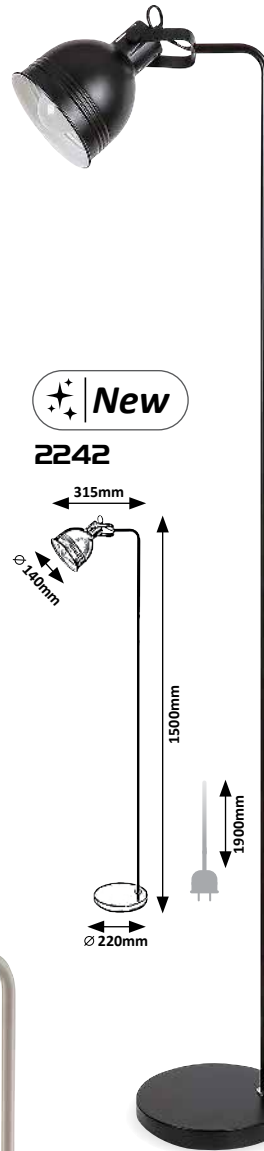

FLINT

3092

3093

New

2242

New

2243

New

2240

New

2241

3092

(M)

☒ E14 / 1x max. 25W
IP20 • black/white

5 998250 330921

3093

(M)

☒ E14 / 1x max. 25W
IP20 • beige/white

5 998250 330938

2240

(M)

☒ E14 / 1x max. 25W
IP20 • black/white

5 998250 322407

2241

(M)

☒ E14 / 1x max. 25W
IP20 • beige/white

5 998250 322414

2242

(M)

☒ E27 / 1x max. 40W
IP20 • black/white

5 998250 322421

2243