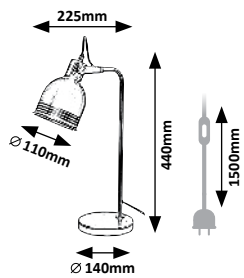

2241

3092

(M)

☒ E14 / 1x max. 25W
IP20 • black/white

5 998250 330921

3093

(M)

☒ E14 / 1x max. 25W
IP20 • beige/white

5 998250 330938

2240

(M)

☒ E14 / 1x max. 25W
IP20 • black/white

5 998250 322407

2241

(M)

☒ E14 / 1x max. 25W
IP20 • beige/white

5 998250 322414

2242

(M)

☒ E27 / 1x max. 40W
IP20 • black/white

5 998250 322421

2243

(M)

☒ E27 / 1x max. 40W
IP20 • beige/white

5 998250 322438