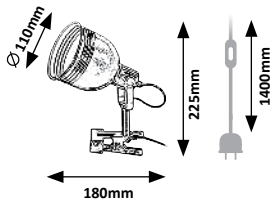

FLINT

3093

New

New

New

New

3092

(M)

☒ E14 / 1x max. 25W
IP20 • black/white

5 998250 330921

3093

(M)

☒ E14 / 1x max. 25W
IP20 • beige/white

5 998250 330938

2240

(M)

☒ E14 / 1x max. 25W
IP20 • black/white

5 998250 322407

2241

(M)

☒ E14 / 1x max. 25W
IP20 • beige/white

5 998250 322414

2242

(M)

☒ E27 / 1x max. 40W
IP20 • black/white

5 998250 322421

2243

(M)

☒ E27 / 1x max. 40W
IP20 • beige/white

5 998250 322438