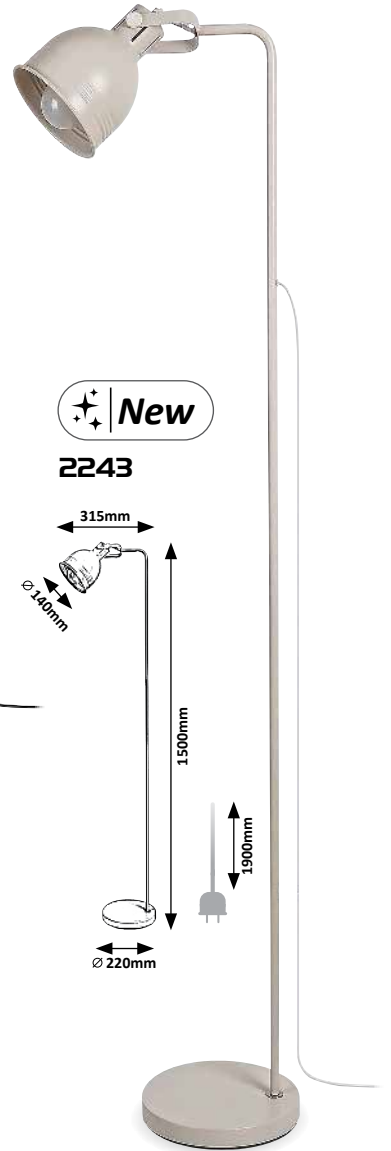

FLINT

3092

3093

New

2242

New

2243

New

2240

New

2241

3092

(M)

☒ E14 / 1x max. 25W
IP20 • black/white

5 998250 330921

3093

(M)

☒ E14 / 1x max. 25W
IP20 • beige/white

5 998250 330938

2240

(M)

☒ E14 / 1x max. 25W
IP20 • black/white

5 998250 322407

2241

(M)

☒ E27 / 1x max. 40W
IP20 • beige/white

5 998250 322438