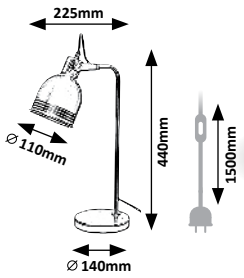

FLINT

New

New

New

2240

New

3092

(M)

☒ E14 / 1x max. 25W
IP20 • black/white

5 998250 330921

3093

(M)

☒ E14 / 1x max. 25W
IP20 • beige/white

5 998250 330938

2240

(M)

☒ E14 / 1x max. 25W
IP20 • black/white

5 998250 322407

2241

(M)

☒ E14 / 1x max. 25W
IP20 • beige/white

5 998250 322414

2242

(M)

☒ E27 / 1x max. 40W
IP20 • black/white

5 998250 322421

2243

(M)

☒ E27 / 1x max. 40W
IP20 • beige/white

5 998250 322438