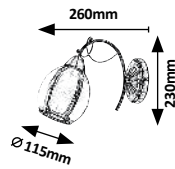

# JOEL

2269

2270

2271

8558 M G

☒ E27 / 2x max. 60W  
IP20 • 9528  
bronze/white alabaster

2269 M G

☒ E27 / 1x max. 60W  
IP20 • 19259  
bronze/white