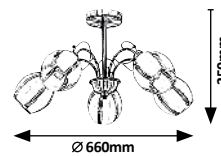

# JOEL

2269

2270

2271

8558 M G

☒ E27 / 2x max. 60W  
IP20 • 9528  
bronze/white alabaster

2269 M G

☒ E27 / 1x max. 60W  
IP20 • 19259  
bronze/white

2270 M G

☒ E27 / 3x max. 60W  
IP20 • 19259  
bronze/white

2271 M G

☒ E27 / 5x max. 60W  
IP20 • 19259  
bronze/white