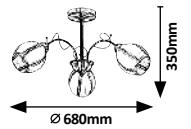

# JOEL

2269

2270

2271

8558 M G

☒ E27 / 2x max. 60W  
IP20 • 9528  
bronze/white alabaster

2269 M G

☒ E27 / 1x max. 60W  
IP20 • 19259  
bronze/white