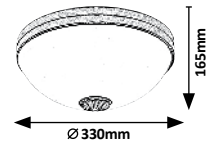

# JOEL

2269

2270

2271

8558 M G

☒ E27 / 2x max. 60W  
IP20 • 9528  
bronze/white alabaster

2269 M G

☒ E27 / 1x max. 60W  
IP20 • 19259  
bronze/white