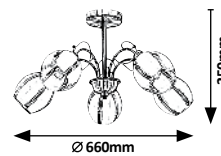

ORCHIDEA

8558

JOEL

2269

2270

2271

8558 **M G**

☒ E27 / 2x max. 60W
IP20 • 9528
bronze/white alabaster

2269 **M G**

☒ E27 / 1x max. 60W
IP20 • 19259
bronze/white

2270 **M G**

☒ E27 / 3x max. 60W
IP20 • 19259
bronze/white

2271 **M G**

☒ E27 / 5x max. 60W
IP20 • 19259
bronze/white