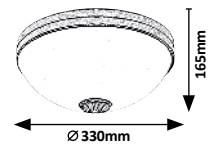

ORCHIDEA

8558

JOEL

2269

2270

2271

8558 **M G**

☒ E27 / 2x max. 60W
IP20 • 9528
bronze/white alabaster

2269 **M G**

☒ E27 / 1x max. 60W
IP20 • 19259
bronze/white

2270 **M G**

☒ E27 / 3x max. 60W
IP20 • 19259
bronze/white

2271 **M G**

☒ E27 / 5x max. 60W
IP20 • 19259
bronze/white