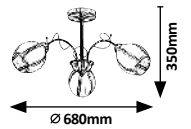

ORCHIDEA

8558

JOEL

2269

2270

2271

8558 **M G**

☒ E27 / 2x max. 60W
IP20 • 9528
bronze/white alabaster

2269 **M G**

☒ E27 / 1x max. 60W
IP20 • 19259
bronze/white

2270 **M G**

☒ E27 / 3x max. 60W
IP20 • 19259
bronze/white

2271 **M G**

☒ E27 / 5x max. 60W
IP20 • 19259
bronze/white