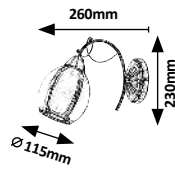

ORCHIDEA

8558

JOEL

2269

2270

2271

8558 **M G**

☒ E27 / 2x max. 60W
IP20 • 9528
bronze/white alabaster

2269 **M G**

☒ E27 / 1x max. 60W
IP20 • 19259
bronze/white

2270 **M G**

☒ E27 / 3x max. 60W
IP20 • 19259
bronze/white

2271 **M G**

☒ E27 / 5x max. 60W
IP20 • 19259
bronze/white