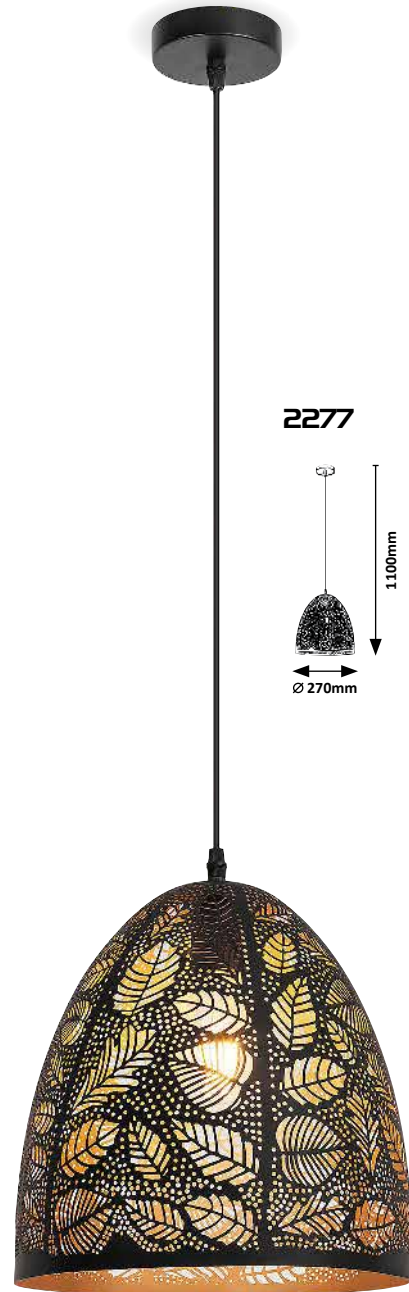

2276

2277

2276 

☒ E27 / 1x max. 40W
IP20
black/gold

2277 

☒ E27 / 1x max. 40W
IP20
black/gold