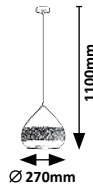

KAIA

2278

2279

2278 
☒ E27 / 1x max. 40W
IP20
black/gold

2279 
☒ E27 / 1x max. 40W
IP20
white