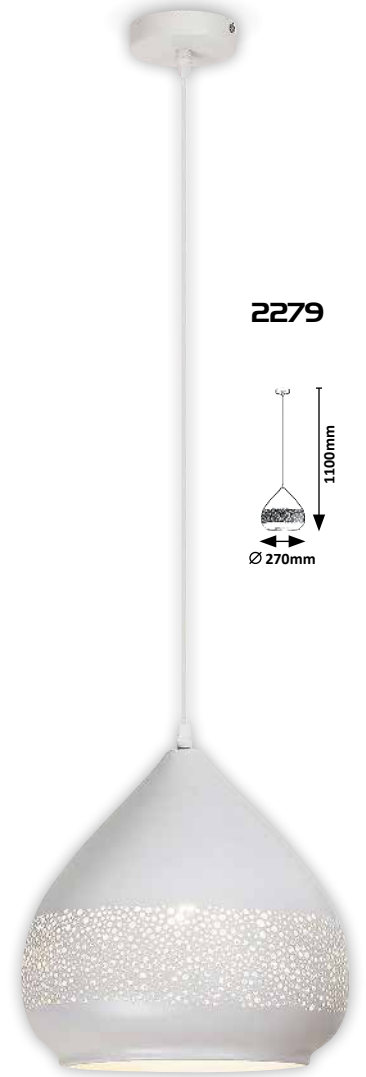

KAIA

2278

2279

2278 
☒ E27 / 1x max. 40W
IP20
black/gold

2279 
☒ E27 / 1x max. 40W
IP20
white