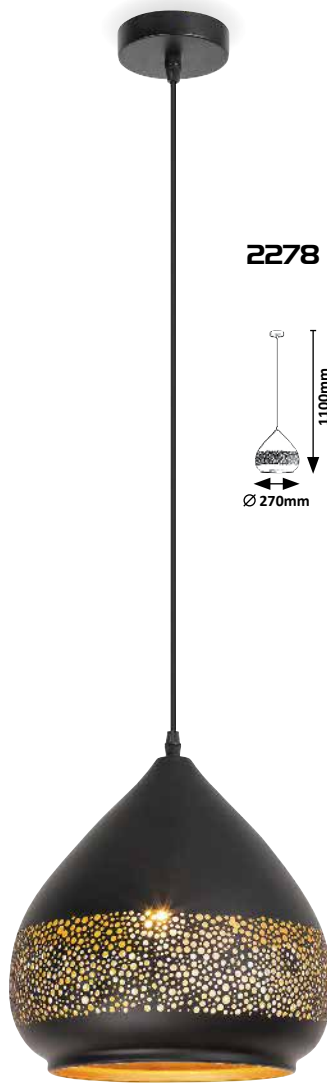

KAIA

2278

2279

2278 
☒ E27 / 1x max. 40W
IP20
black/gold

2279 
☒ E27 / 1x max. 40W
IP20
white