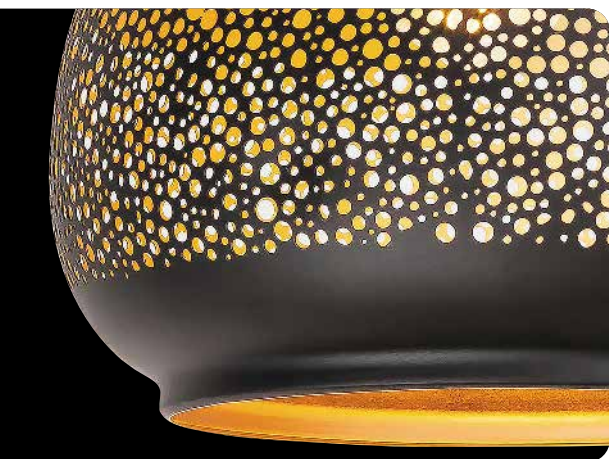

KAIA

2278

2279

2278 
☒ E27 / 1x max. 40W
IP20
black/gold

2279 
☒ E27 / 1x max. 40W
IP20
white