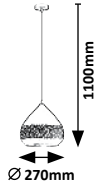

KAIA

2278

2279

2278 
☒ E27 / 1x max. 40W
IP20
black/gold

2279 
☒ E27 / 1x max. 40W
IP20
white