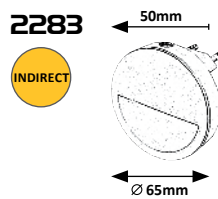

PUMPKIN

ABEL

DEMBO

PARIS LUX

2282

P

LED / 0,5W
(5lm, 3000K) incl.
IP20
white

5 998250 322827

2283

P

LED / 0,5W
(5lm, 3000K) incl.
IP20
white

5 998250 322834

4647

P

LED / 0,5W
(2lm, 2700K) incl.
IP20
white

5 998250 346472

76011

P

LED / 0,54W
(5lm, 10lm;
3000K) incl. • IP20
white

5 996595 760113

76012

P

LED / 13,9W
(30lm, 35lm;
3000K) incl. • 0-3m, 90°
IP20 • white

5 996595 760120

4658

P

LED / 0,5W
(6lm, 4000K) incl.
IP20
white/transparent

5 998250 346588