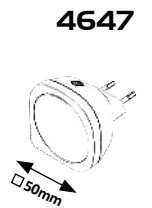

PUMPKIN

ABEL

DEMBO

PARIS LUX

2282

P

LED / 0,5W
(5lm, 3000K) incl.
IP20
white

5 998250 322827

2283

P

LED / 0,5W
(5lm, 3000K) incl.
IP20
white

5 998250 322834

4647

P

LED / 0,5W
(2lm, 2700K) incl.
IP20
white

5 998250 346472

76011

P

LED / 0,54W
(5lm, 10lm;
3000K) incl. • IP20
white

5 996595 760113

76012

P

LED / 13,9W
(30lm, 35lm;
3000K) incl. • 0-3m, 90°
IP20 • white

5 996595 760120

4658

P

LED / 0,5W
(6lm, 4000K) incl.
IP20
white/transparent

5 998250 346588