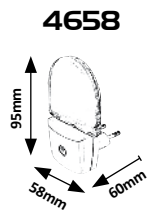

PUMPKIN

ABEL

DEMBO

PARIS LUX

2282

P

LED / 0,5W
(5lm, 3000K) incl.
IP20
white

5 998250 322827

2283

P

LED / 0,5W
(5lm, 3000K) incl.
IP20
white

5 998250 322834

4647

P

LED / 0,5W
(2lm, 2700K) incl.
IP20
white

5 998250 346472

76011

P

LED / 0,54W
(5lm, 10lm;
3000K) incl. • IP20
white

5 996595 760113

76012

P

LED / 13,9W
(30lm, 35lm;
3000K) incl. • 0-3m, 90°
IP20 • white

5 996595 760120

4658

P

LED / 0,5W
(6lm, 4000K) incl.
IP20
white/transparent

5 998250 346588