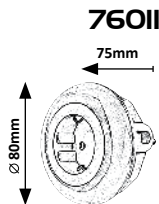

PUMPKIN

ABEL

DEMBO

PARIS LUX

2282

P

LED / 0,5W
(5lm, 3000K) incl.
IP20
white

5 998250 322827

2283

P

LED / 0,5W
(5lm, 3000K) incl.
IP20
white

5 998250 322834

4647

P

LED / 0,5W
(2lm, 2700K) incl.
IP20
white

5 998250 346472

76011

P

LED / 0,54W
(5lm, 10lm;
3000K) incl. • IP20
white

5 996595 760113

76012

P

LED / 13,9W
(30lm, 35lm;
3000K) incl. • 0-3m, 90°
IP20 • white

5 996595 760120

4658

P

LED / 0,5W
(6lm, 4000K) incl.
IP20
white/transparent

5 998250 346588