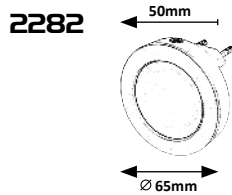

PUMPKIN

ABEL

DEMBO

PARIS LUX

2282

P

LED / 0,5W
(5lm, 3000K) incl.
IP20
white

5 998250 322827

2283

P

LED / 0,5W
(5lm, 3000K) incl.
IP20
white

5 998250 322834

4647

P

LED / 0,5W
(2lm, 2700K) incl.
IP20
white

5 998250 346472

76011

P

LED / 0,54W
(5lm, 10lm;
3000K) incl. • IP20
white

5 996595 760113

76012

P

LED / 13,9W
(30lm, 35lm;
3000K) incl. • 0-3m, 90°
IP20 • white

5 996595 760120

4658

P

LED / 0,5W
(6lm, 4000K) incl.
IP20
white/transparent

5 998250 346588