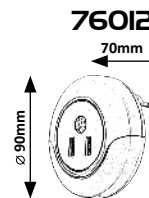

PUMPKIN

ABEL

DEMBO

PARIS LUX

2282

P

LED / 0,5W
(5lm, 3000K) incl.
IP20
white

5 998250 322827

2283

P

LED / 0,5W
(5lm, 3000K) incl.
IP20
white

5 998250 322834

4647

P

LED / 0,5W
(2lm, 2700K) incl.
IP20
white

5 998250 346472

76011

P

LED / 0,54W
(5lm, 10lm;
3000K) incl. • IP20
white

5 996595 760113

76012

P

LED / 13,9W
(30lm, 35lm;
3000K) incl. • 0-3m, 90°
IP20 • white

5 996595 760120

4658

P

LED / 0,5W
(6lm, 4000K) incl.
IP20
white/transparent

5 998250 346588