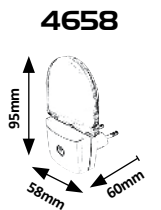

PUMPKIN

ABEL

DEMBO

PARIS LUX

2282

P

LED / 0,5W
(5lm, 3000K) incl.
IP20
white

5 998250 322827

2283

P

LED / 0,5W
(5lm, 3000K) incl.
IP20
white

5 998250 322834

4647

P

LED / 0,5W
(2lm, 2700K) incl.
IP20
white

5 998250 346472

76011

P

LED / 0,54W
(5lm, 10lm;
3000K) incl. • IP20
white

5 996595 760113

76012

P

LED / 13,9W
(30lm, 35lm;
3000K) incl. • 0-3m, 90°
IP20 • white

5 996595 760120

4658

P

LED / 0,5W
(6lm, 4000K) incl.
IP20
white/transparent

5 998250 346588