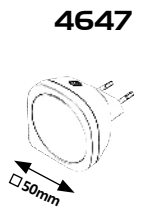

PUMPKIN

ABEL

DEMBO

PARIS LUX

2282

P

LED / 0,5W
(5lm, 3000K) incl.
IP20
white

5 998250 322827

2283

P

LED / 0,5W
(5lm, 3000K) incl.
IP20
white

5 998250 322834

4647

P

LED / 0,5W
(2lm, 2700K) incl.
IP20
white

5 998250 346472

76011

P

LED / 0,54W
(5lm, 10lm;
3000K) incl. • IP20
white

5 996595 760113

76012

P

LED / 13,9W
(30lm, 35lm;
3000K) incl. • 0-3m, 90°
IP20 • white

5 996595 760120

4658

P

LED / 0,5W
(6lm, 4000K) incl.
IP20
white/transparent

5 998250 346588