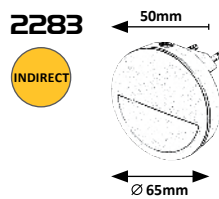

PUMPKIN

ABEL

DEMBO

PARIS LUX

2282

P

LED / 0,5W
(5lm, 3000K) incl.
IP20
white

5 998250 322827

2283

P

LED / 0,5W
(5lm, 3000K) incl.
IP20
white

5 998250 322834

4647

P

LED / 0,5W
(2lm, 2700K) incl.
IP20
white

5 998250 346472

76011

P

LED / 0,54W
(5lm, 10lm;
3000K) incl. • IP20
white

5 996595 760113

76012

P

LED / 13,9W
(30lm, 35lm;
3000K) incl. • 0-3m, 90°
IP20 • white

5 996595 760120

4658

P

LED / 0,5W
(6lm, 4000K) incl.
IP20
white/transparent

5 998250 346588