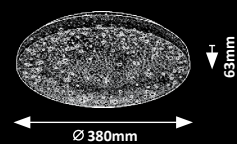

ROB

2284

2285

5435

5436

2284 (M P)

LED / 20W
(1400lm, 4000K) incl.
IP20 • 19676
white

5 998250 322841

2285 (M P)

LED / 32W
(2600lm, 4000K) incl.
IP20 • 19677
white

5 998250 322858

5435 (M P)

LED / 20W
(1400lm, 4000K) incl.
IP20 • 19826
white

5 998250 354354

5436 (M P)

LED / 32W
(2600lm, 4000K) incl.
IP20 • 19827
white