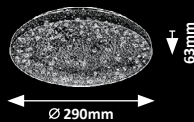

ROB

2284

2285

5435

5436

2284 (M P)

LED / 20W
(1400lm, 4000K) incl.
IP20 • 19676
white

5 998250 322841

2285 (M P)

LED / 32W
(2600lm, 4000K) incl.
IP20 • 19677
white

5 998250 322858

5435 (M P)

LED / 20W
(1400lm, 4000K) incl.
IP20 • 19826
white

5 998250 354354

5436 (M P)

LED / 32W
(2600lm, 4000K) incl.
IP20 • 19827
white