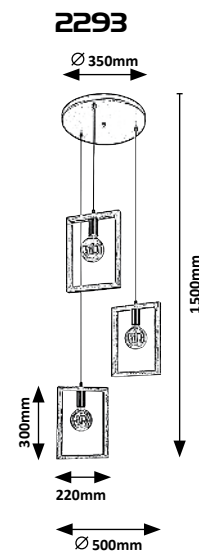

UBUL

WOOD TEXTILE CABLE **New**

71028

INDIGO

WOOD **New**

2289

2292

2293

71028 **W**

☒ E27 / 1x max. 60W
IP20 • beech

5 996595 710286

2289 **M W**

☒ E27 / 1x max. 40W
IP20 black/beech

5 998250 322896

2292 **M W**

☒ E27 / 1x max. 40W
IP20 black/beech

5 998250 322926

2293 **M W**

☒ E27 / 3x max. 40W
IP20 black/beech

5 998250 322933