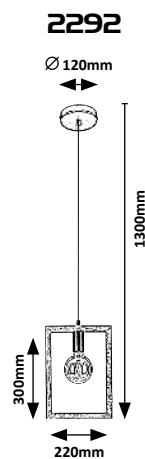

UBUL

WOOD TEXTILE CABLE **New**

71028

INDIGO

WOOD **New**

2289

2292

2293

71028 **W**

☒ E27 / 1x max. 60W
IP20 • beech

5 996595 710286

2289 **M W**

☒ E27 / 1x max. 40W
IP20 black/beech

5 998250 322896

2292 **M W**

☒ E27 / 1x max. 40W
IP20 black/beech

5 998250 322926

2293 **M W**

☒ E27 / 3x max. 40W
IP20 black/beech

5 998250 322933