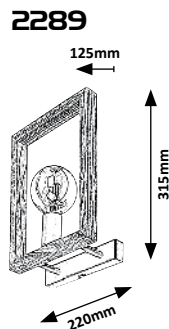

UBUL

WOOD TEXTILE CABLE **New**

71028

INDIGO

WOOD **New**

2289

2292

2293

71028 **W**

☒ E27 / 1x max. 60W
IP20 • beech

5 996595 710286

2289 **M W**

☒ E27 / 1x max. 40W
IP20 black/beech

5 998250 322896

2292 **M W**

☒ E27 / 1x max. 40W
IP20 black/beech