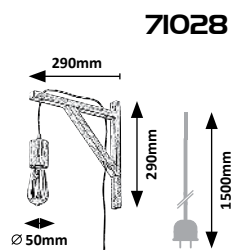

UBUL

WOOD TEXTILE CABLE **New**

71028

INDIGO

WOOD **New**

2289

2292

2293

71028 **W**

☒ E27 / 1x max. 60W
IP20 • beech

5 996595 710286

2289 **M W**

☒ E27 / 1x max. 40W
IP20 black/beech

5 998250 322896

2292 **M W**

☒ E27 / 1x max. 40W
IP20 black/beech

5 998250 322926

2293 **M W**

☒ E27 / 3x max. 40W
IP20 black/beech

5 998250 322933