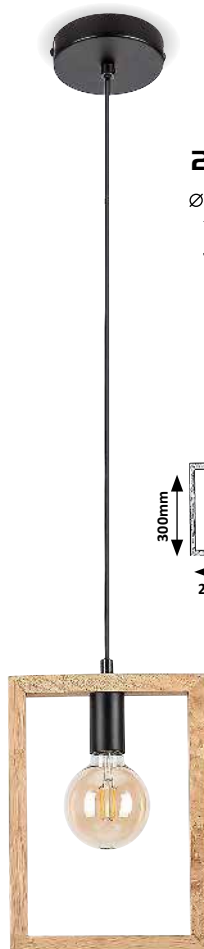

UBUL

WOOD TEXTILE CABLE **New**

71028

INDIGO

WOOD **New**

2289

2292

2293

71028 **W**

☒ E27 / 1x max. 60W
IP20 • beech

5 996595 710286

2289 **M W**

☒ E27 / 1x max. 40W
IP20 black/beech

5 998250 322896

2292 **M W**

☒ E27 / 1x max. 40W
IP20 black/beech

5 998250 322926

2293 **M W**

☒ E27 / 3x max. 40W
IP20 black/beech

5 998250 322933