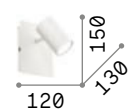

3000 K  
410 lm  
108292

IP20  
0,450 Kg / 0,0034 m<sup>3</sup>  
GU10 max 1 x 50W

073521 White  
073569 Black

3000 K  
410 lm  
108292

P. 324 P. 704

# Spot

Metal base, frame and diffusers finished with matt varnish and chrome details. Adjustable diffusers. Available finishes: white or black.

IP20  
0,610 Kg / 0,0060 m<sup>3</sup>  
GU10 max 2 x 50W

156736 White  
156743 Black

3000 K  
410 lm  
108292

IP20  
0,410 Kg / 0,0037 m<sup>3</sup>  
GU10 max 1 x 50W

156729 White  
115481 Black

3000 K  
410 lm  
108292

P. 324 P. 704