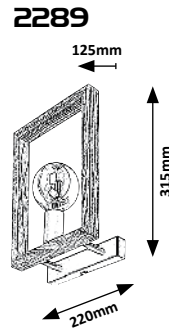

UBUL

WOOD TEXTILE CABLE  **New**

71028

INDIGO

WOOD  **New**

2292

2293

71028 

☒ E27 / 1x max. 60W
IP20 • 
beech

2289  

☒ E27 / 1x max. 40W
IP20
black/beech

2292  

☒ E27 / 1x max. 40W
IP20
black/beech

2293  

☒ E27 / 3x max. 40W
IP20
black/beech