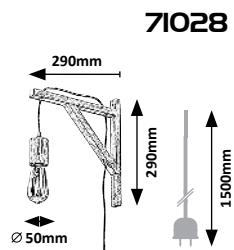

UBUL

WOOD TEXTILE CABLE  **New**

71028

INDIGO

WOOD  **New**

2292

2293

71028 

☒ E27 / 1x max. 60W
IP20 • 
beech

2289  

☒ E27 / 1x max. 40W
IP20
black/beech

2292  

☒ E27 / 1x max. 40W
IP20
black/beech

2293  

☒ E27 / 3x max. 40W
IP20
black/beech