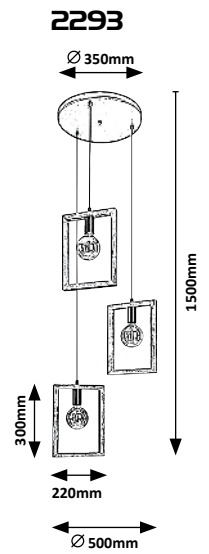

UBUL

WOOD TEXTILE CABLE  **New**

71028

INDIGO

WOOD  **New**

2292

2293

71028 

☒ E27 / 1x max. 60W
IP20 • 
beech

2289  

☒ E27 / 1x max. 40W
IP20
black/beech

2292  

☒ E27 / 1x max. 40W
IP20
black/beech

2293  

☒ E27 / 3x max. 40W
IP20
black/beech