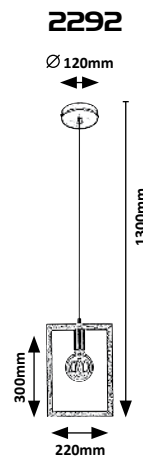

UBUL

WOOD TEXTILE CABLE  **New**

71028

INDIGO

WOOD  **New**

2292

2293

71028 

☒ E27 / 1x max. 60W
IP20 • 
beech

2289  

☒ E27 / 1x max. 40W
IP20
black/beech

2292  

☒ E27 / 1x max. 40W
IP20
black/beech

2293  

☒ E27 / 3x max. 40W
IP20
black/beech