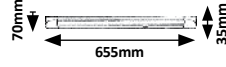

BAND LIGHT

2306

2307

2308

2309

illustration

2306 (M) (P)

10W (630lm, 2700K) incl.
G13 / T8 / 1x max. 10W
IP20 • • • 19685
silver