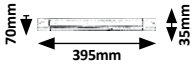

BAND LIGHT

2306

2307

2308

2309

illustration

2306 (M) (P)

10W (630lm, 2700K) incl.
G13 / T8 / 1x max. 10W
IP20 • • • 19685
silver