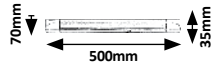

BAND LIGHT

2306

2307

2308

2309

illustration

2306 (M) (P)

10W (630lm, 2700K) incl.
G13 / T8 / 1x max. 10W
IP20 • • • 19685
silver