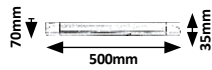

# BAND LIGHT

**2306**

**2307**

**2308**

**2309**

illustration

**2306** (M) (P)

10W (630lm, 2700K) incl.  
G13 / T8 / 1x max. 10W  
IP20 • • • 19685  
silver