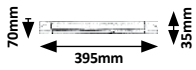

# BAND LIGHT

**2306**

**2307**

**2308**

**2309**

illustration

**2306** (M) (P)

10W (630lm, 2700K) incl.  
G13 / T8 / 1x max. 10W  
IP20 • • • 19685  
silver