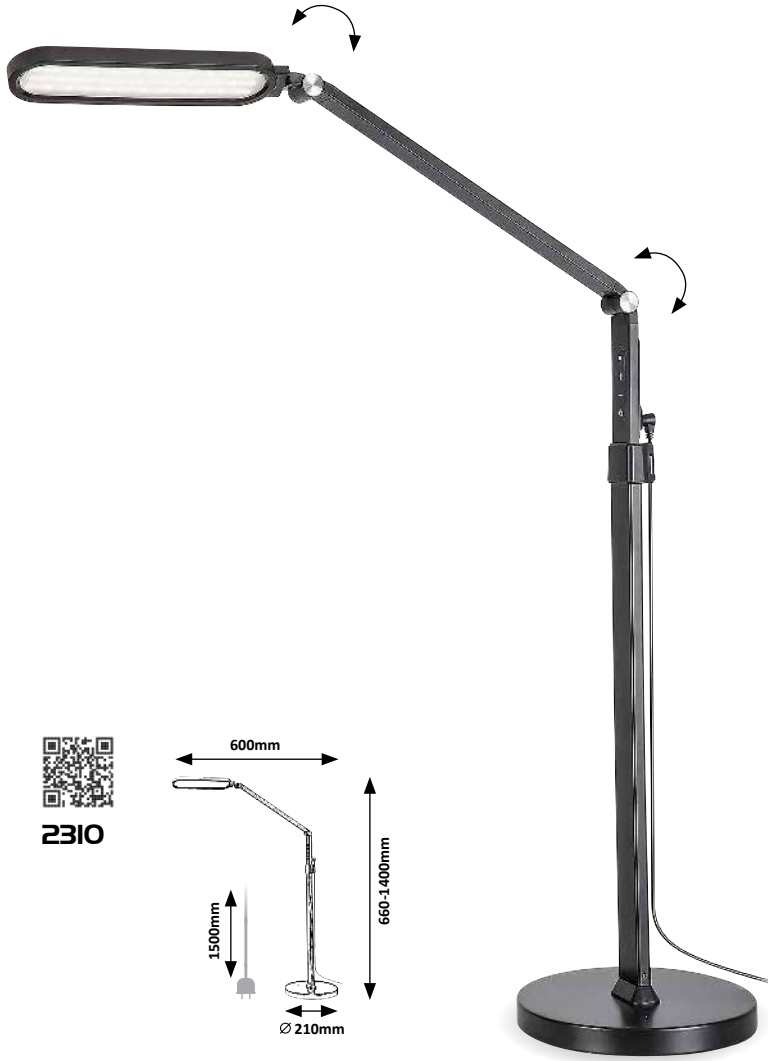

# DRACO

2310

2310

2in1

2310

M P

LED / 13W  
(790lm; 1050lm, 3000K-6000K) incl.  
IP20  
black/white

5 998250 323107