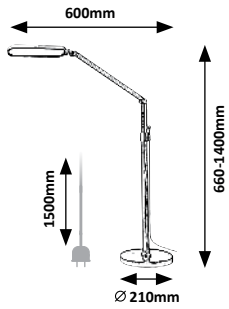

# DRACO

2310

2310

2in1

2310

M P

LED / 13W  
(790lm; 1050lm, 3000K-6000K) incl.  
IP20  
black/white

5 998250 323107