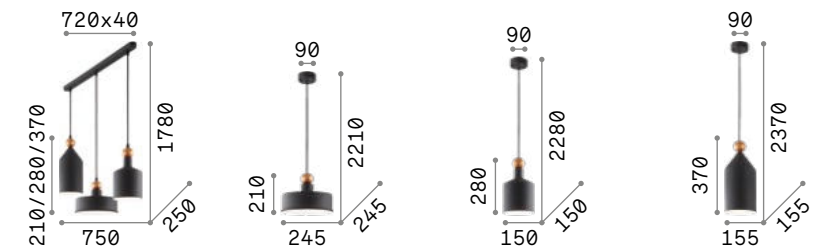

Holly

Metal ceiling rose and diffusers with brushed brass finish or powder coated with white or black finish. Power cables coated with fabric.

IP20 IP20
2,740 Kg / 0,0254 m³ **0,780 Kg / 0,0064 m³**
E27 max 3x 60W **E27 max 1x 60W**

231587 White **231556** White
231594 Black **231563** Black
231600 Brass **231570** Brass

3000 K 900 lm 3000 K 900 lm
123899 **123899**

231556 231563 231570

Triade

Powder coated metal ceiling rose and diffuser, white inside. Golden spherical decorative element.

IP20 IP20 IP20 IP20
2,630 Kg / 0,0797 m³ **0,960 Kg / 0,0169 m³** **0,750 Kg / 0,0090 m³** **1,020 Kg / 0,0105 m³**
E27 max 3x 42W **E27 max 1x 42W** **E27 max 1x 42W** **E27 max 1x 42W**

194677 Dark Grey **221489** Dark Grey **221496** Dark Grey **194684** Dark Grey