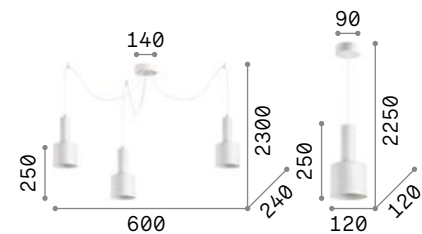

Holly

Metal ceiling rose and diffusers with brushed brass finish or powder coated with white or black finish. Power cables coated with fabric.

IP20 IP20
2,740 Kg / 0,0254 m³ **0,780 Kg / 0,0064 m³**
E27 max 3x 60W **E27 max 1x 60W**

231587 White **231556** White
231594 Black **231563** Black
231600 Brass **231570** Brass

3000 K 900 lm 3000 K 900 lm
123899 **123899**

231556 231563 231570

Triade

Powder coated metal ceiling rose and diffuser, white inside. Golden spherical decorative element.

IP20 IP20 IP20 IP20
2,630 Kg / 0,0797 m³ **0,960 Kg / 0,0169 m³** **0,750 Kg / 0,0090 m³** **1,020 Kg / 0,0105 m³**
E27 max 3x 42W **E27 max 1x 42W** **E27 max 1x 42W** **E27 max 1x 42W**

194677 Dark Grey **221489** Dark Grey **221496** Dark Grey **194684** Dark Grey