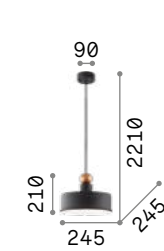

Holly

Metal ceiling rose and diffusers with brushed brass finish or powder coated with white or black finish. Power cables coated with fabric.

2,740 Kg / 0,0254 m³
E27 max 3x 60W

231587 White
231594 Black
231600 Brass

123899

0,780 Kg / 0,0064 m³
E27 max 1x 60W

231556 White
231563 Black
231570 Brass

123899

231556

231563

231570

Triade

Powder coated metal ceiling rose and diffuser, white inside. Golden spherical decorative element.

2,630 Kg / 0,0797 m³
E27 max 3x 42W

194677 Dark Grey

123899

0,960 Kg / 0,0169 m³
E27 max 1x 42W

221489 Dark Grey

123899

0,750 Kg / 0,0090 m³
E27 max 1x 42W

221496 Dark Grey

123899

1,020 Kg / 0,0105 m³
E27 max 1x 42W

194684 Dark Grey

123899