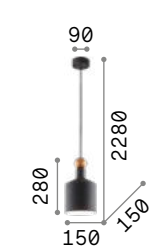

Holly

Metal ceiling rose and diffusers with brushed brass finish or powder coated with white or black finish. Power cables coated with fabric.

2,740 Kg / 0,0254 m³
E27 max 3x 60W

231587 White
231594 Black
231600 Brass

123899

0,780 Kg / 0,0064 m³
E27 max 1x 60W

231556 White
231563 Black
231570 Brass

123899

231556

231563

231570

Triade

Powder coated metal ceiling rose and diffuser, white inside. Golden spherical decorative element.

2,630 Kg / 0,0797 m³
E27 max 3x 42W

194677 Dark Grey

123899

0,960 Kg / 0,0169 m³
E27 max 1x 42W

221489 Dark Grey

123899

0,750 Kg / 0,0090 m³
E27 max 1x 42W

221496 Dark Grey

123899

1,020 Kg / 0,0105 m³
E27 max 1x 42W

194684 Dark Grey

123899