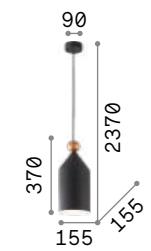

Holly

Metal ceiling rose and diffusers with brushed brass finish or powder coated with white or black finish. Power cables coated with fabric.

2,740 Kg / 0,0254 m³
E27 max 3x 60W

231587 White
231594 Black
231600 Brass

123899

0,780 Kg / 0,0064 m³
E27 max 1x 60W

231556 White
231563 Black
231570 Brass

123899

231556

231563

231570

Triade

Powder coated metal ceiling rose and diffuser, white inside. Golden spherical decorative element.

2,630 Kg / 0,0797 m³
E27 max 3x 42W

194677 Dark Grey

123899

0,960 Kg / 0,0169 m³
E27 max 1x 42W

221489 Dark Grey

123899

0,750 Kg / 0,0090 m³
E27 max 1x 42W

221496 Dark Grey

123899

1,020 Kg / 0,0105 m³
E27 max 1x 42W

194684 Dark Grey

123899