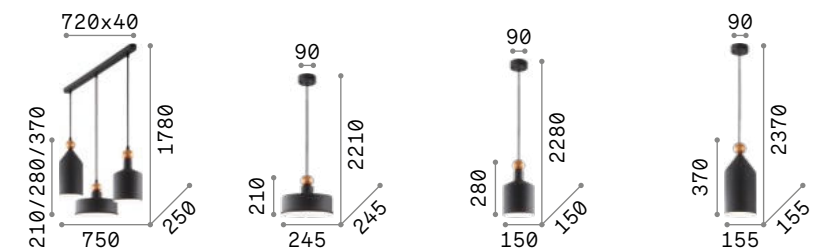

Holly

Metal ceiling rose and diffusers with brushed brass finish or powder coated with white or black finish. Power cables coated with fabric.

IP20 IP20
2,740 Kg / 0,0254 m³ **0,780 Kg / 0,0064 m³**
E27 max 3x 60W **E27 max 1x 60W**

231587 White **231556** White
231594 Black **231563** Black
231600 Brass **231570** Brass

3000 K 900 lm 3000 K 900 lm
123899 **123899**

231556 231563 231570

Triade

Powder coated metal ceiling rose and diffuser, white inside. Golden spherical decorative element.

IP20 IP20 IP20 IP20
2,630 Kg / 0,0797 m³ **0,960 Kg / 0,0169 m³** **0,750 Kg / 0,0090 m³** **1,020 Kg / 0,0105 m³**
E27 max 3x 42W **E27 max 1x 42W** **E27 max 1x 42W** **E27 max 1x 42W**

194677 Dark Grey **221489** Dark Grey **221496** Dark Grey **194684** Dark Grey