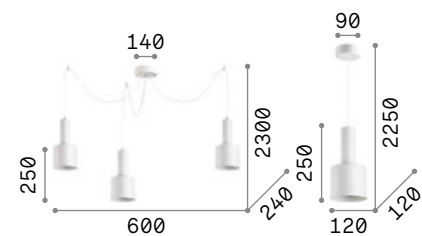

Holly

Metal ceiling rose and diffusers with brushed brass finish or powder coated with white or black finish. Power cables coated with fabric.

IP20 IP20
2,740 Kg / 0,0254 m³ **0,780 Kg / 0,0064 m³**
E27 max 3x 60W **E27 max 1x 60W**

231587 White **231556** White
231594 Black **231563** Black
231600 Brass **231570** Brass

3000 K 900 lm 3000 K 900 lm
123899 **123899**

231556 231563 231570

Triade

Powder coated metal ceiling rose and diffuser, white inside. Golden spherical decorative element.

IP20 IP20 IP20 IP20
2,630 Kg / 0,0797 m³ **0,960 Kg / 0,0169 m³** **0,750 Kg / 0,0090 m³** **1,020 Kg / 0,0105 m³**
E27 max 3x 42W **E27 max 1x 42W** **E27 max 1x 42W** **E27 max 1x 42W**

194677 Dark Grey **221489** Dark Grey **221496** Dark Grey **194684** Dark Grey