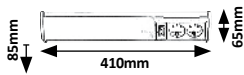

BATH

2321

2322

2323

illustration

2321 **(M P)**

☑ 11W (840lm, 2700K) incl.
G23 / PL / 1x max. 11W
IP20 • white

2322 **(M P)**

☑ 15W (950lm, 2700K) incl.
G13 / T8 / 1x max. 15W
IP20 • white

2323 **(M P)**

☑ 18W (1350lm, 2700K) incl.
G13 / T8 / 1x max. 18W
IP20 • white