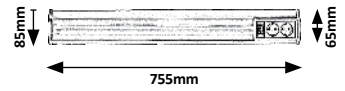

BATH

2321

2322

2323

illustration

2321 **(M P)**

☑ 11W (840lm, 2700K) incl.
G23 / PL / 1x max. 11W
IP20 • white

2322 **(M P)**