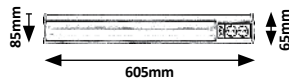

BATH

2321

2322

2323

illustration

2321 **(M P)**

☑ 11W (840lm, 2700K) incl.
G23 / PL / 1x max. 11W
IP20 • white

2322 **(M P)**

☑ 15W (950lm, 2700K) incl.
G13 / T8 / 1x max. 15W
IP20 • white

2323 **(M P)**

☑ 18W (1350lm, 2700K) incl.
G13 / T8 / 1x max. 18W
IP20 • white