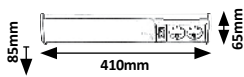

BATH

2321

2322

2323

illustration

2321 **(M P)**

☑ 11W (840lm, 2700K) incl.
G23 / PL / 1x max. 11W
IP20 • 
white

2322 **(M P)**

☑ 15W (950lm, 2700K) incl.
G13 / T8 / 1x max. 15W
IP20 • 
white

2323 **(M P)**

☑ 18W (1350lm, 2700K) incl.
G13 / T8 / 1x max. 18W
IP20 • 
white