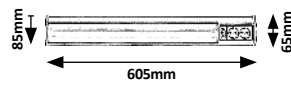

BATH

2321

2322

2323

illustration

2321 **(M P)**

☑ 11W (840lm, 2700K) incl.
G23 / PL / 1x max. 11W
IP20 • 
white

2322 **(M P)**

☑ 15W (950lm, 2700K) incl.
G13 / T8 / 1x max. 15W
IP20 • 
white

2323 **(M P)**

☑ 18W (1350lm, 2700K) incl.
G13 / T8 / 1x max. 18W
IP20 • 
white