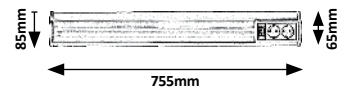

BATH

2321

2322

2323

illustration

2321 **(M P)**

☑ 11W (840lm, 2700K) incl.
G23 / PL / 1x max. 11W
IP20 • 
white

2322 **(M P)**

☑ 15W (950lm, 2700K) incl.
G13 / T8 / 1x max. 15W
IP20 • 
white

2323 **(M P)**

☑ 18W (1350lm, 2700K) incl.
G13 / T8 / 1x max. 18W
IP20 • 
white