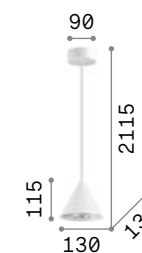

Tall

Matt white or black varnished metal diffuser and details. Over 5 meters length cable coated with fabric and supplied with three fastening hooks.

196770

196787

120

IP20

0,550 Kg / 0,0036 m³
E27 max 1x 42W

232690

232713

IP20

1,080 Kg / 0,0491 m³
E27 max 1x 60W

232720 ■ White
232744 ■ Black

3000 K
900 lm

123899

IP20

0,330 Kg / 0,0114 m³
GU10 max 1x 28W

232690 ■ White
232713 ■ Black

3000 K
540 lm

123943

121