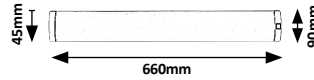

SOFT

2326

2327

2328

2329

illustration

2326

11W (840lm, 2700K) incl.
G23 / PL / 1x max. 11W
IP20 • silver