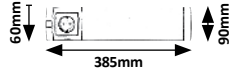

SOFT

2326

2327

2328

2329

illustration

2326

11W (840lm, 2700K) incl.
G23 / PL / 1x max. 11W
IP20 • silver