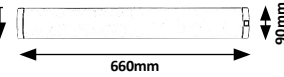

SOFT

2326

2327

2328

2329

illustration

2326

11W (840lm, 2700K) incl.
G23 / PL / 1x max. 11W
IP20 • silver