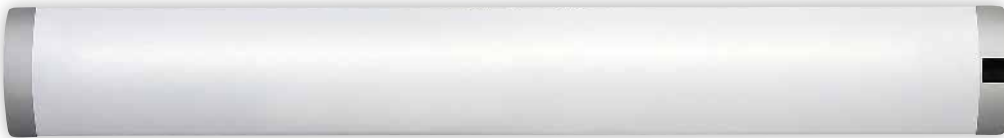

SOFT

2326

2327

2328

2329

illustration

2326

11W (840lm, 2700K) incl.
G23 / PL / 1x max. 11W
IP20 • silver

5 998250 323268

2327

18W (1350lm, 2700K) incl.
G13 / T8 / 1x max. 18W
IP20 • silver

5 998250 323275

2328

10W (630lm, 2700K) incl.
G13 / T8 / 1x max. 10W
IP20 • silver

5 998250 323282

2329

18W (1350lm, 2700K) incl.
G13 / T8 / 1x max. 18W
IP20 • silver

5 998250 323299