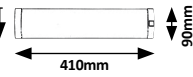

SOFT

2326

2327

2328

2329

illustration

2326

11W (840lm, 2700K) incl.
G23 / PL / 1x max. 11W
IP20 • silver