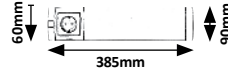

SOFT

2326

2327

2328

2329

illustration

2326

11W (840lm, 2700K) incl.
G23 / PL / 1x max. 11W
IP20 • silver