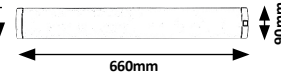

SOFT

2326

2327

2328

2329

illustration

2326

11W (840lm, 2700K) incl.
G23 / PL / 1x max. 11W
IP20 • silver