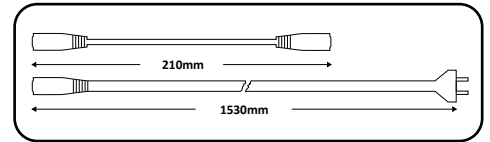

SLIM

illustration

2341

8W (520lm, 2700K) incl.
G5 / T4 / 1x max. 8W
IP20 • white

5 998250 323411

2342

12W (850lm, 2700K) incl.
G5 / T4 / 1x max. 12W
IP20 • white

5 998250 323428