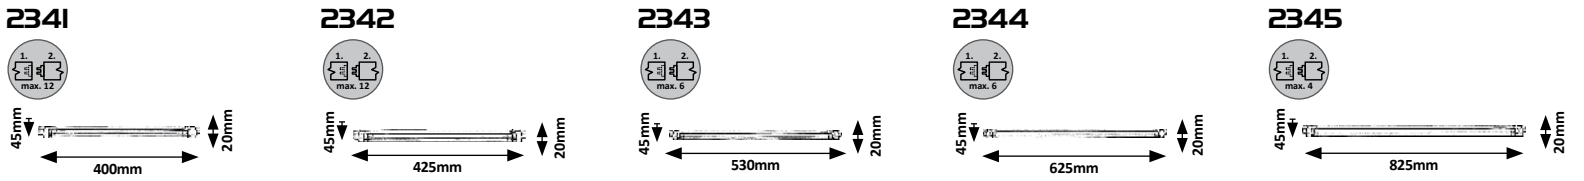

SLIM

illustration

2341

8W (520lm, 2700K) incl.
G5 / T4 / 1x max. 8W
IP20 • white

5 998250 323411

2342

12W (850lm, 2700K) incl.
G5 / T4 / 1x max. 12W
IP20 • white

5 998250 323428

2343

16W (1230lm, 2700K) incl.
G5 / T4 / 1x max. 16W
IP20 • white

5 998250 323435

2344

20W (1500lm, 2700K) incl.
G5 / T4 / 1x max. 20W
IP20 • white

5 998250 323442

2345

30W (2500lm, 2700K) incl.
G5 / T4 / 1x max. 30W
IP20 • white