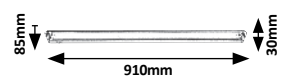

illustration

2361

M G

8W
(480lm, 2700K) incl.
G5 / T5 / 1x max. 8W
IP20 • • white

5 998250 323619

2362

M G

13W
(820lm, 2700K) incl.
G5 / T5 / 1x max. 13W
IP20 • • white