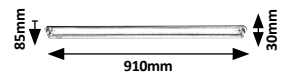

EASY LIGHT

WARM White

2361

2362

2363

2364

2365

2366

illustration

2361

M G

8W
(480lm, 2700K) incl.
G5 / T5 / 1x max. 8W
IP20 • • white

5 998250 323619

2362

M G

13W
(820lm, 2700K) incl.
G5 / T5 / 1x max. 13W
IP20 • • white

5 998250 323626

2363

M G

21W
(1890lm, 2700K) incl.
G5 / T5 / 1x max. 21W
IP20 • • white

5 998250 323633

2364

M G

8W
(480lm, 2700K) incl.
G5 / T5 / 1x max. 8W
IP20 • • silver

5 998250 323640

2365

M G

13W
(820lm, 2700K) incl.
G5 / T5 / 1x max. 13W
IP20 • • silver

5 998250 323657

2366

M G

21W
(1890lm, 2700K) incl.
G5 / T5 / 1x max. 21W
IP20 • • silver

5 998250 323664