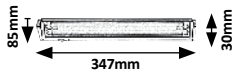

EASY LIGHT

WARM White

2361

2362

2363

2364

2365

2366

illustration

2361

M G

8W
(480lm, 2700K) incl.
G5 / T5 / 1x max. 8W
IP20 • • white

5 998250 323619

2362

M G

13W
(820lm, 2700K) incl.
G5 / T5 / 1x max. 13W
IP20 • • white

5 998250 323626

2363

M G

21W
(1890lm, 2700K) incl.
G5 / T5 / 1x max. 21W
IP20 • • white

5 998250 323633

2364

M G

8W
(480lm, 2700K) incl.
G5 / T5 / 1x max. 8W
IP20 • • silver

5 998250 323640

2365

M G

13W
(820lm, 2700K) incl.
G5 / T5 / 1x max. 13W
IP20 • • silver

5 998250 323657

2366

M G

21W
(1890lm, 2700K) incl.
G5 / T5 / 1x max. 21W
IP20 • • silver

5 998250 323664