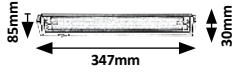

EASY LIGHT

WARM White

2361

2362

2363

2364

2365

2366

illustration

2361

M G

8W
(480lm, 2700K) incl.
G5 / T5 / 1x max. 8W
IP20 • • white

5 998250 323619

2362

M G

13W
(820lm, 2700K) incl.
G5 / T5 / 1x max. 13W
IP20 • • white

5 998250 323626

2363

M G

21W
(1890lm, 2700K) incl.
G5 / T5 / 1x max. 21W
IP20 • • white

5 998250 323633

2364

M G

8W
(480lm, 2700K) incl.
G5 / T5 / 1x max. 8W
IP20 • • silver

5 998250 323640

2365

M G

13W
(820lm, 2700K) incl.
G5 / T5 / 1x max. 13W
IP20 • • silver

5 998250 323657

2366

M G

21W
(1890lm, 2700K) incl.
G5 / T5 / 1x max. 21W
IP20 • • silver

5 998250 323664