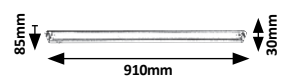

illustration

2361

M G

8W
(480lm, 2700K) incl.
G5 / T5 / 1x max. 8W
IP20 • • white

2362

M G

13W
(820lm, 2700K) incl.
G5 / T5 / 1x max. 13W
IP20 • • white

2363