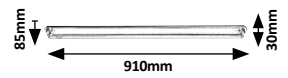

EASY LIGHT

WARM White

2361

2362

2363

2364

2365

2366

illustration

2361

M G

8W
(480lm, 2700K) incl.
G5 / T5 / 1x max. 8W
IP20 • • white

2362

M G

13W
(820lm, 2700K) incl.
G5 / T5 / 1x max. 13W
IP20 • • white

2363

M G

21W
(1890lm, 2700K) incl.
G5 / T5 / 1x max. 21W
IP20 • • white

2364

M G

8W
(480lm, 2700K) incl.
G5 / T5 / 1x max. 8W
IP20 • • silver

2365

M G

13W
(820lm, 2700K) incl.
G5 / T5 / 1x max. 13W
IP20 • • silver

2366

M G

21W
(1890lm, 2700K) incl.
G5 / T5 / 1x max. 21W
IP20 • • silver