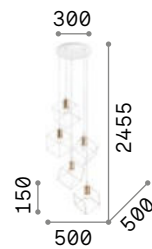

Citrus

Body with painted multilevel wood elements. Power cable coated with black fabric.

0,660 Kg / 0,0173 m³
E27 max 1x60W

159843 ■ Wood

3000 K
910 lm
119571

0,720 Kg / 0,0242 m³
E27 max 1x60W

159850 ■ Wood

3000 K
910 lm
119571

0,510 Kg / 0,0148 m³
E27 max 1x60W

159867 ■ Wood

3000 K
910 lm
119571

Ice

Matt white or black varnished metal ceiling rose and frame. Metal bulb socket cover with satin brass finish. PVC power cable.

2,920 Kg / 0,0345 m³
E27 max 5x60W

237671 ■ White
237664 ■ Black

3000 K
340 lm
101286

237671

237664

Lugano

Matt varnished metal ceiling cup. Power cable coated with fabric with antique brass metal bulb socket cover. Ceramic diffuser.

2,950 Kg / 0,0618 m³
E27 max 3x60W

206875 ■ White

3000 K
900 lm
123899

0,850 Kg / 0,0090 m³
E27 max 1x60W

206806 ■ White

3000 K
900 lm
123899

0,860 Kg / 0,0068 m³
E27 max 1x60W

206820 ■ White