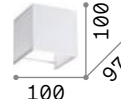

IP20
0,350 Kg / 0,0017 m³
G9 max 1x28W + LED 3W / 160 lm

321578 White
307466 Black

3000 K
510 lm
305486

IP20
0,220 Kg / 0,0008 m³
G9 max 1x28W

new 307459 White
new 307442 Black

3000 K
510 lm
305486

0,070 Kg / 0,0017 m³