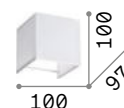

IP20
0,350 Kg / 0,0017 m³
G9 max 1x28W + LED 3W / 160 lm

321578 **White**
307466 **Black**

3000 K
510 lm
305486

IP20
0,220 Kg / 0,0008 m³
G9 max 1x28W

new 307459 **White**
new 307442 **Black**

3000 K
510 lm
305486

0,070 Kg / 0,0017 m³

new 307480 **White** new
new 307503 **Dove Grey** new
307497 **Black** new
307473 **Beige** new

LED LED source 3000 K in model **321578** and **307466**, 50.000 h life.

ON OFF Lamp with integrated switch in models: **321578** and **307466**.