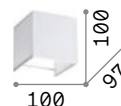

IP20
0,350 Kg / 0,0017 m³
G9 max 1x28W + LED 3W / 160 lm

321578 White
307466 Black

3000 K
510 lm
305486

IP20
0,220 Kg / 0,0008 m³
G9 max 1x28W

new 307459 White
new 307442 Black

3000 K
510 lm
305486

0,070 Kg / 0,0017 m³