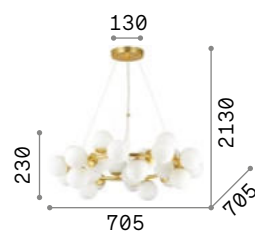

## Dna

Golden metal ceiling rose and frame. White overlay, acid-etched blown glass diffusers. Adjustable steel cables.

**LED** Bulbs LED G9 4W 3000 K included.  
Cod. 209043

4,930 Kg / 0,2034 m<sup>3</sup>  
G9 max 25 x 15W

208398 White

3000 K  
510 lm

305486

## Nodi

Chrome or satin brass metal frame. White acid-etched blown or transparent or chrome glass diffusers.

082073

241012

200491

8,000 Kg / 0,3063 m<sup>3</sup>  
E14 max 15 x 28W

082073 White  
241012 Brass

3000 K  
480 lm

101200

8,000 Kg / 0,4651 m<sup>3</sup>  
E14 max 15 x 28W

200491 Chrome

3000 K  
480 lm

101200

5,300 Kg / 0,1480 m<sup>3</sup>  
E14 max 9 x 28W

082059 White  
241036 Brass