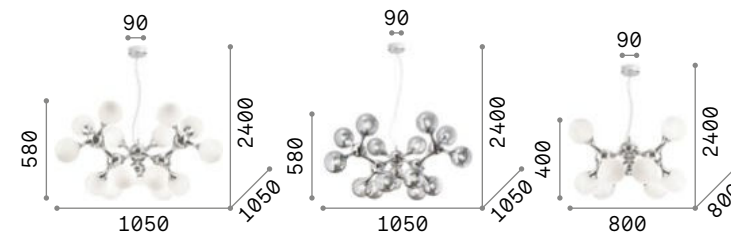

## Dna

Golden metal ceiling rose and frame. White overlay, acid-etched blown glass diffusers. Adjustable steel cables.

**LED** Bulbs LED G9 4W 3000 K included.  
Cod. 209043

4,930 Kg / 0,2034 m<sup>3</sup>  
G9 max 25 x 15W

## Nodi

Chrome or satin brass metal frame. White acid-etched blown or transparent or chrome glass diffusers.

082073

241012

200491

8,000 Kg / 0,3063 m<sup>3</sup>  
E14 max 15 x 28W

082073 White  
241012 Brass

3000 K  
480 lm

101200

8,000 Kg / 0,4651 m<sup>3</sup>  
E14 max 15 x 28W

200491 Chrome

3000 K  
480 lm

101200

5,300 Kg / 0,1480 m<sup>3</sup>  
E14 max 9 x 28W

082059 White  
241036 Brass