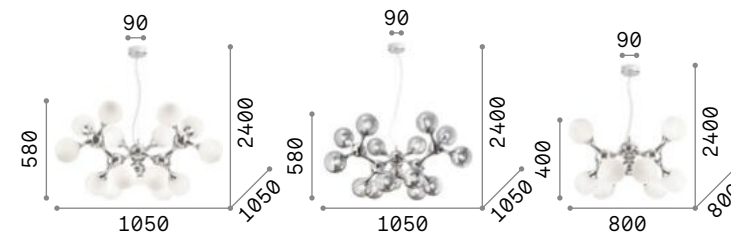

Dna

Golden metal ceiling rose and frame. White overlay, acid-etched blown glass diffusers. Adjustable steel cables.

LED Bulbs LED G9 4W 3000 K included.
Cod. **209043**

4,930 Kg / 0,2034 m³
G9 max 25 x 15W

208398 White

305486

Nodi

Chrome or satin brass metal frame. White acid-etched blown or transparent or chrome glass diffusers.

082073

241012

200491

8,000 Kg / 0,3063 m³
E14 max 15 x 28W

082073 White
241012 Brass

101200

8,000 Kg / 0,4651 m³
E14 max 15 x 28W

200491 Chrome

101200

5,300 Kg / 0,1480 m³
E14 max 9 x 28W

082059 White
241036 Brass

101200