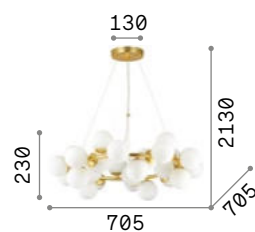

Dna

Golden metal ceiling rose and frame. White overlay, acid-etched blown glass diffusers. Adjustable steel cables.

LED Bulbs LED G9 4W 3000 K included.
Cod. **209043**

4,930 Kg / 0,2034 m³
G9 max 25 x 15W

208398 White

305486

Nodi

Chrome or satin brass metal frame. White acid-etched blown or transparent or chrome glass diffusers.

082073

241012

200491

8,000 Kg / 0,3063 m³
E14 max 15 x 28W

082073 White
241012 Brass

101200

8,000 Kg / 0,4651 m³
E14 max 15 x 28W

200491 Chrome

101200

5,300 Kg / 0,1480 m³
E14 max 9 x 28W

082059 White
241036 Brass

101200