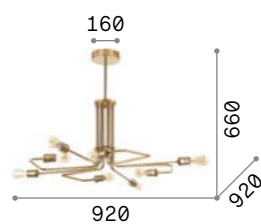

## Triumph

Metal base, arms and bulb socket cover with matt black or antiqued brass finishes.

242347

160269

IP20

3,640 Kg / 0,0470 m<sup>3</sup>  
E27 max 8 x 60W

242347 ■ Black  
160269 ■ Brass

2200 K  
370 lm

## Abc

Total metal ceiling rose, bulb socket covers and decorative structure with satin brass finish. Power cable coated with black fabric.

IP20

0,590 Kg / 0,0117 m<sup>3</sup>  
E27 max 1 x 70W

207834 ■ Brass

2200 K  
440 lm

151694

IP20

0,570 Kg / 0,0100 m<sup>3</sup>  
E27 max 1 x 70W

207841 ■ Brass

2200 K  
330 lm

151700

IP20

0,610 Kg / 0,0100 m<sup>3</sup>  
E27 max 1 x 70W

207858 ■ Brass

2200 K  
500 lm

151717