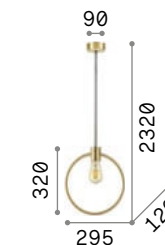

## Triumph

Metal base, arms and bulb socket cover with matt black or antiqued brass finishes.

242347

160269

IP20

3,640 Kg / 0,0470 m<sup>3</sup>  
E27 max 8 x 60W

242347 ■ Black  
160269 ■ Brass

2200 K  
370 lm

## Abc

Total metal ceiling rose, bulb socket covers and decorative structure with satin brass finish. Power cable coated with black fabric.

IP20

0,590 Kg / 0,0117 m<sup>3</sup>  
E27 max 1 x 70W

207834 ■ Brass

2200 K  
440 lm

151694

IP20

0,570 Kg / 0,0100 m<sup>3</sup>  
E27 max 1 x 70W

207841 ■ Brass

2200 K  
330 lm

151700

IP20

0,610 Kg / 0,0100 m<sup>3</sup>  
E27 max 1 x 70W

207858 ■ Brass

2200 K  
500 lm

151717