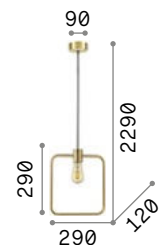

## Triumph

Metal base, arms and bulb socket cover with matt black or antiqued brass finishes.

242347

160269

IP20

3,640 Kg / 0,0470 m<sup>3</sup>  
E27 max 8 x 60W

242347 ■ Black  
160269 ■ Brass

2200 K  
370 lm

## Abc

Total metal ceiling rose, bulb socket covers and decorative structure with satin brass finish. Power cable coated with black fabric.

IP20

0,590 Kg / 0,0117 m<sup>3</sup>  
E27 max 1 x 70W

207834 ■ Brass

2200 K  
440 lm

151694

IP20

0,570 Kg / 0,0100 m<sup>3</sup>  
E27 max 1 x 70W

207841 ■ Brass

2200 K  
330 lm

151700

IP20

0,610 Kg / 0,0100 m<sup>3</sup>  
E27 max 1 x 70W

207858 ■ Brass

2200 K  
500 lm

151717