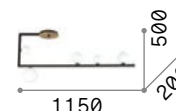

Triumph

Metal base, arms and bulb socket cover with matt black or antiqued brass finishes.

242378

160313

IP20

3,270 Kg / 0,0454 m³
E27 max 8 x 60W

242378 ■ Black
160313 ■ Brass

2200 K
370 lm
151687

IP20

2,800 Kg / 0,1535 m³
G9 max 5 x 15W

273631 ■ Black

3000 K
510 lm
305486

P. 099 P. 433 P. 494 P. 522