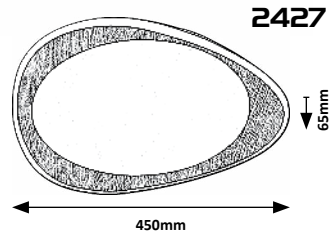

# TAMINO

**2427** (M) (A)

LED / 24W  
(1200lm, 4000K) incl.  
IP20 • 19967  
beech/white

5 998250 324272