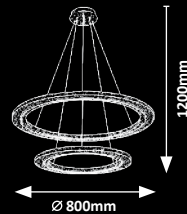

ADRIENNE

2428

2429

2428 (M) (P)

LED / 15W
(1200lm, 4000K) incl.
IP20
silver/transparent

5 998250 324289

2429 (M) (P)

LED / 62W
(4861lm, 4000K) incl.
IP20
silver/transparent