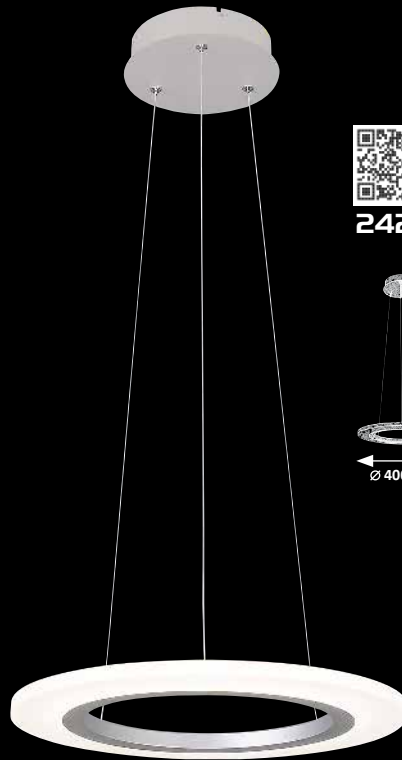

ADRIENNE

2428

2429

2428 (M) (P)

LED / 15W
(1200lm, 4000K) incl.
IP20
silver/transparent

5 998250 324289

2429 (M) (P)

LED / 62W
(4861lm, 4000K) incl.
IP20
silver/transparent