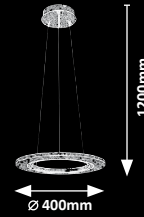

ADRIENNE

2428

2429

2428 (M) (P)

LED / 15W
(1200lm, 4000K) incl.
IP20
silver/transparent

5 998250 324289

2429 (M) (P)

LED / 62W
(4861lm, 4000K) incl.
IP20
silver/transparent