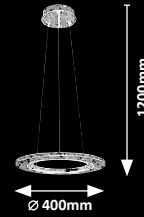

# ADRIENNE

2428

2429

**2428** (M) (P)

LED / 15W  
(1200lm, 4000K) incl.  
IP20  
silver/transparent

5 998250 324289

**2429** (M) (P)

LED / 62W  
(4861lm, 4000K) incl.  
IP20  
silver/transparent