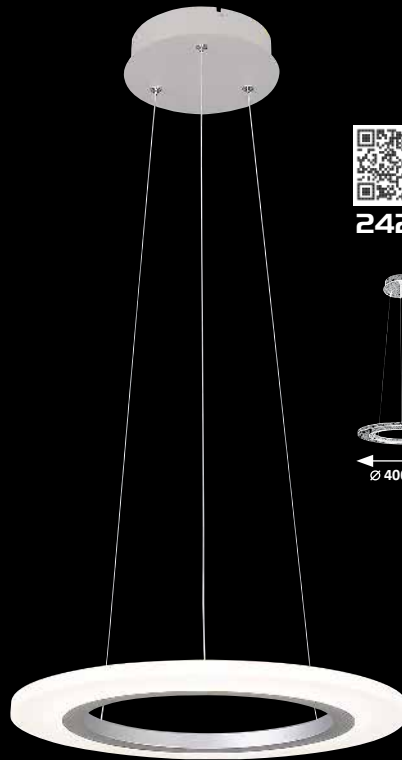

# ADRIENNE

2428

2429

**2428** (M) (P)

LED / 15W  
(1200lm, 4000K) incl.  
IP20  
silver/transparent

5 998250 324289

**2429** (M) (P)

LED / 62W  
(4861lm, 4000K) incl.  
IP20  
silver/transparent