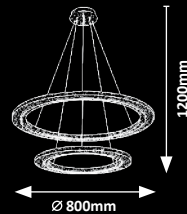

# ADRIENNE

2428

2429

**2428** (M) (P)

LED / 15W  
(1200lm, 4000K) incl.  
IP20  
silver/transparent

5 998250 324289

**2429** (M) (P)

LED / 62W  
(4861lm, 4000K) incl.  
IP20  
silver/transparent